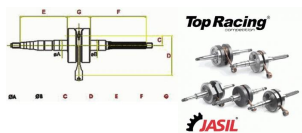

Wał Korbowy TOP RACING Aprilia RS WAJ6034003**Cena :****415,00 zł**Nr katalogowy : **WAJ6034003**Producent : **JASIL**Stan magazynowy : **niski**

Średnia ocena :

Wał Korbowy TOP RACING EVOLUTIN Aprilia RS

Wymiary:

Ø A - 17 mm

Ø B - 17 mm

C - 19.5 mm

D - 85 mm

E - 71 mm

F - 46.3 mm

G - 42 mm

łożysko swożnia tłokowego 12x17x15 mm

Produkowane przez firmę JASIL wały korbowe serii "TOP RACING" charakteryzują się wysoką jakością wykonania, dzięki czemu świetnie nadają się do tuningu. Spełniają najwyższe normy dotyczące wytrzymałości i trwałości elementów roboczych silnika.