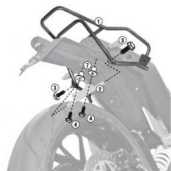

Kappa KR7701 Stelaż centralny Ktm Duke 125 11

Cena :

389,00 zł

Nr katalogowy : **KR7701**

Producent : **Kappa**

Stan magazynowy : **bardzo wysoki**

Średnia ocena :

Stelaż kufra centralnego w systemie MONOLOCK w zestawie płyta mocująca.

Dostępne opcje Kappa KR7701 Stelaż centralny Ktm Duke 125 11

» **Wybierz opcje z listy:** [KAPPA STELAŻ KUFRA CENTRALNEGO KTM DUKE 125/300/390 (11-15) (BEZ PŁYTY)](#) - dostępny.

Watermark