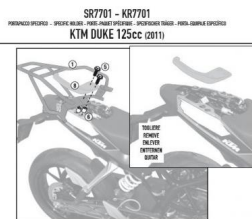

## Kappa KR7701 Stelaż centralny Ktm Duke 125 11

**Cena :**

**389,00 zł**

Nr katalogowy : **KR7701**

Producent : **Kappa**

Stan magazynowy : **bardzo wysoki**

Średnia ocena :

Stelaż kufra centralnego w systemie MONOLOCK w zestawie płyta mocująca.

### Dostępne opcje Kappa KR7701 Stelaż centralny Ktm Duke 125 11

» **Wybierz opcje z listy:** [KAPPA STELAŻ KUFRA CENTRALNEGO KTM DUKE 125/300/390 \(11-15\) \( BEZ PŁYTY \) - dostępny.](#)

Watermark