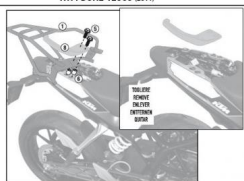

Kappa KR7701 Stelaż centralny Ktm Duke 125 11

Cena :

389,00 zł

Nr katalogowy : **KR7701**

Producent : **Kappa**

Stan magazynowy : **bardzo wysoki**

Średnia ocena :

Stelaż kufra centralnego w systemie MONOLOCK w zestawie płyta mocująca.

Dostępne opcje Kappa KR7701 Stelaż centralny Ktm Duke 125 11

» **Wybierz opcje z listy:** [KAPPA STELAŻ KUFRA CENTRALNEGO KTM DUKE 125/300/390 (11-15) (BEZ PŁYTY)](#) - dostępny.

Watermark