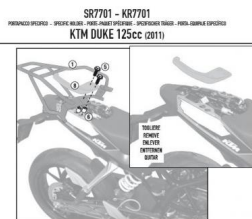

Kappa KR7701 Stelaż centralny Ktm Duke 125 11

Cena :

389,00 zł

Nr katalogowy : **KR7701**

Producent : **Kappa**

Stan magazynowy : **bardzo wysoki**

Średnia ocena :

Stelaż kufra centralnego w systemie MONOLOCK w zestawie płyta mocująca.

Dostępne opcje Kappa KR7701 Stelaż centralny Ktm Duke 125 11

» **Wybierz opcje z listy:** [KAPPA STELAŻ KUFRA CENTRALNEGO KTM DUKE 125/300/390 \(11-15\) \(BEZ PŁYTY \) - dostępny.](#)

Watermark