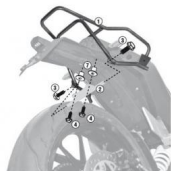

## Kappa KR7701 Stelaż centralny Ktm Duke 125 11

**Cena :**

**389,00 zł**

Nr katalogowy : **KR7701**

Producent : **Kappa**

Stan magazynowy : **bardzo wysoki**

Średnia ocena :

Stelaż kufra centralnego w systemie MONOLOCK w zestawie płyta mocująca.

### Dostępne opcje Kappa KR7701 Stelaż centralny Ktm Duke 125 11

» **Wybierz opcje z listy:** [KAPPA STELAŻ KUFRA CENTRALNEGO KTM DUKE 125/300/390 \(11-15\) \( BEZ PŁYTY \) - dostępny.](#)

Watermark