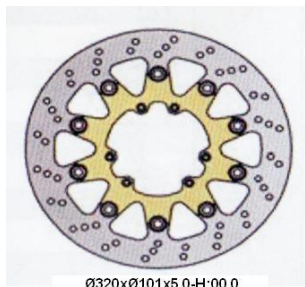

NG TARCZA HAMULCOWA PRZÓD HONDA CR/CRF 320 MM PŁYWAJĄCA NG724**Cena :****699,00 zł**Nr katalogowy : **NG724**Producent : **NG**Stan magazynowy : **bardzo wysoki**

Średnia ocena :

#\$OD:CRF 450 S. MOTO (02>), CR 125/ CRE 125 (95>), NG jest hiszpańską firmą specjalizującą się w produkcji tarcz hamulcowych do motocykli.

Dostępne opcje NG TARCZA HAMULCOWA PRZÓD HONDA CR/CRF 320 MM PŁYWAJĄCA NG724

» **Wybierz opcje z listy:** NG TARCZA HAMULCOWA PRZÓD HONDA CR/CRF 320 MM PŁYWAJĄCA (320x5) - dostępny, NG TARCZA HAMULCOWA PRZÓD Z ADAPTEREM OVERSIZE (320X101X5) HONDA CR 125 '04-'09, CRF 250R/X '04-'14, CRF 450R '04-'14, CRF 450X '04-'16 (NG724K14) - niedostępny.