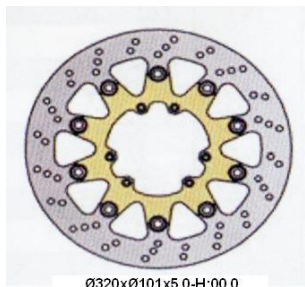

NG TARCZA HAMULCOWA PRZÓD HONDA CR/CRF 320 MM PŁYWAJĄCA NG724**Cena :****949,00 zł**Nr katalogowy : **NG724**Producent : **NG**Stan magazynowy : **bardzo wysoki**

Średnia ocena :

#\$OD:CRF 450 S. MOTO (02>), CR 125/ CRE 125 (95>), NG jest hiszpańską firmą specjalizującą się w produkcji tarcz hamulcowych do motocykli.

Dostępne opcje NG TARCZA HAMULCOWA PRZÓD HONDA CR/CRF 320 MM PŁYWAJĄCA NG724

» **Wybierz opcje z listy:** NG TARCZA HAMULCOWA PRZÓD HONDA CR/CRF 320 MM PŁYWAJĄCA (320x5) - dostępny, NG TARCZA HAMULCOWA PRZÓD Z ADAPTEREM OVERSIZE (320X101X5) HONDA CR 125 '04-'09, CRF 250R/X '04-'14, CRF 450R '04-'14, CRF 450X '04-'16 (NG724K14) - dostępny.