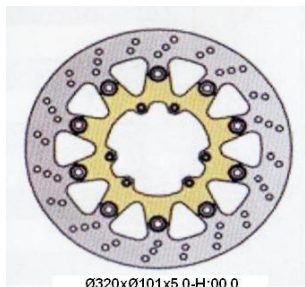

NG TARCZA HAMULCOWA PRZÓD HONDA CR/CRF 320 MM PŁYWAJĄCA NG724**Cena :****949,00 zł**Nr katalogowy : **NG724**Producent : **NG**Stan magazynowy : **bardzo wysoki**

Średnia ocena :

#\$OD:CRF 450 S. MOTO (02>), CR 125/ CRE 125 (95>), NG jest hiszpańską firmą specjalizującą się w produkcji tarcz hamulcowych do motocykli.

Dostępne opcje NG TARCZA HAMULCOWA PRZÓD HONDA CR/CRF 320 MM PŁYWAJĄCA NG724

» **Wybierz opcje z listy:** NG TARCZA HAMULCOWA PRZÓD HONDA CR/CRF 320 MM PŁYWAJĄCA (320x5) - dostępny, NG TARCZA HAMULCOWA PRZÓD Z ADAPTEREM OVERSIZE (320X101X5) HONDA CR 125 '04-'09, CRF 250R/X '04-'14, CRF 450R '04-'14, CRF 450X '04-'16 (NG724K14) - niedostępny.