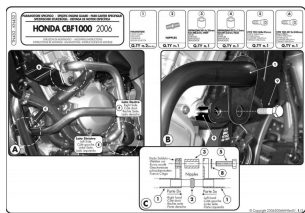

Givi TN452 GMOLE Honda CBF1000 (06-09)**Cena :****429,00 zł**Nr katalogowy : **TN452**Producent : **Givi**Stan magazynowy : **bardzo wysoki**

Średnia ocena :

Givi TN452 - Gmole - osłony silnika**Do motocykla:****Honda CBF 1000 / ABS (06 > 09)****Uwaga! Producent sugeruje montaż przez wykwalifikowanego mechanika.****Dostępne opcje Givi TN452 GMOLE Honda CBF1000 (06-09)**