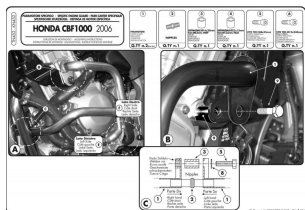

Givi TN452 GMOLE Honda CBF1000 (06-09)**Cena :****429,00 zł**Nr katalogowy : **TN452**Producent : **Givi**Stan magazynowy : **bardzo wysoki**

Średnia ocena :

Givi TN452 - Gmole - osłony silnika**Do motocykla:****Honda CBF 1000 / ABS (06 > 09)****Uwaga! Producent sugeruje montaż przez wykwalifikowanego mechanika.****Dostępne opcje Givi TN452 GMOLE Honda CBF1000 (06-09)**