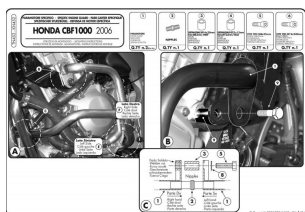

Givi TN452 GMOLE Honda CBF1000 (06-09)**Cena :****429,00 zł**Nr katalogowy : **TN452**Producent : **Givi**Stan magazynowy : **bardzo wysoki**

Średnia ocena :

Givi TN452 - Gmole - osłony silnika**Do motocykla:****Honda CBF 1000 / ABS (06 > 09)****Uwaga! Producent sugeruje montaż przez wykwalifikowanego mechanika.****Dostępne opcje Givi TN452 GMOLE Honda CBF1000 (06-09)**