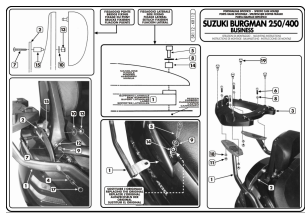

**Kappa KR112 stelaż centr. Suzuki Burgman Business 250-400 (01-03) Monokey****Cena :****399,00 zł**Nr katalogowy : **KR112**Stan magazynowy : **bardzo wysoki**

Średnia ocena :

KAPPA stelaż kufra centralnego Suzuki BURGMAN BUSINESS 250-400 (01-03)

System zapięcia: MONOKEY

MONOKEY® w zestawie / maksymalne dopuszczalne obciążenie 3 kg

**Dostępne opcje Kappa KR112 stelaż centr. Suzuki Burgman Business 250-400 (01-03) Monokey**

» **Wybierz opcje z listy:** [KAPPA STELAŻ KUFRA CENTRALNEGO SUZUKI BURGMAN 250/400 \(01-03\) \( Z PŁYTA MONOKEY \) - niedostępny.](#)