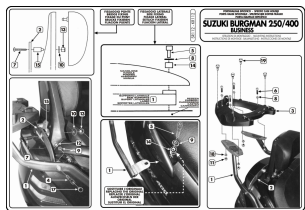

**Kappa KR112 stelaż centr. Suzuki Burgman Business 250-400 (01-03) Monokey****Cena :****399,00 zł**Nr katalogowy : **KR112**Stan magazynowy : **bardzo wysoki**

Średnia ocena :

KAPPA stelaż kufra centralnego Suzuki BURGMAN BUSINESS 250-400 (01-03)

System zapięcia: MONOKEY

MONOKEY® w zestawie / maksymalne dopuszczalne obciążenie 3 kg

**Dostępne opcje Kappa KR112 stelaż centr. Suzuki Burgman Business 250-400 (01-03) Monokey**

» **Wybierz opcje z listy:** [KAPPA STELAŻ KUFRA CENTRALNEGO SUZUKI BURGMAN 250/400 \(01-03\) \( Z PŁYTA MONOKEY \) - niedostępny.](#)