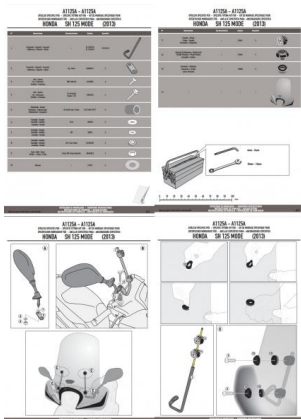

GIVI A1125A mocowanie szyby

Cena :

219,00 zł

Nr katalogowy : **A1125A**

Producent : **Givi**

Stan magazynowy : **bardzo wysoki**

Średnia ocena :

GIVI A1125A mocowanie szyby dla 1125A

Dostępne opcje GIVI A1125A mocowanie szyby

» **Wybierz opcje z listy:** GIVI MOCOWANIE SZYBY H.SH MODE 125'13 - dostępny, GIVI MOCOWANIE SZYBY H.SH MODE 125'13 - dostępny, GIVI Kit mocujący szyby 1125A Honda SH Mode 125 13-14 - niedostępny.