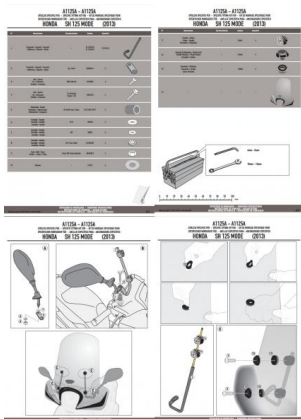

## GIVI A1125A mocowanie szyby

**Cena :**

**219,00 zł**

Nr katalogowy : **A1125A**

Producent : **Givi**

Stan magazynowy : **bardzo wysoki**

Średnia ocena :

GIVI A1125A mocowanie szyby dla 1125A

### Dostępne opcje GIVI A1125A mocowanie szyby

» **Wybierz opcje z listy:** GIVI MOCOWANIE SZYBY H.SH MODE 125'13 - dostępny, GIVI MOCOWANIE SZYBY H.SH MODE 125'13 - dostępny, GIVI Kit mocujący szyby 1125A Honda SH Mode 125 13-14 - niedostępny.