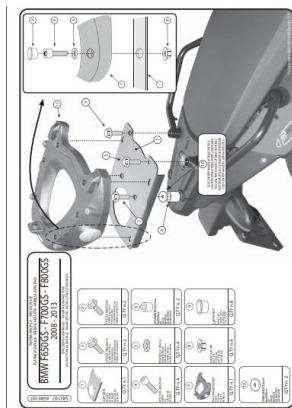

Stelaż Kappa KR5107 Bmw F650/700/800 GS 08-15

Cena :

329,00 zł

Nr katalogowy : **KR5107**

Producent : **Kappa**

Stan magazynowy : **bardzo wysoki**

Średnia ocena :

Stelaż Kappa KR5107 do Bmw F650/700/800 GS 08-15 w systemie MONOKEY

Stelaż pasuje do motocykla:

Bmw F650/700/800 GS

rocznik: 08-15

Płyta montażowa wchodzi w skład zestawu.

Stosowany zamiennie z GIVI SR5107.

Wyjaśnienie systemu mocowań:

System MONOLOCK - stosuje się do mniejszych motocykli/skuterów, przystosowany pod mniejsze obciążenie bagażu.

System MONOKEY - stosuje się do większych motocykli, przystosowany do większych obciążeń.

Dostępne opcje Stelaż Kappa KR5107 Bmw F650/700/800 GS 08-15

» **Wybierz opcje z listy:** KAPPA STELAŻ KUFRA CENTRALNEGO BMW F 650GS (08-17), F 700GS (13-17), F 800GS (08-17), F 800 GS ADVENTURE (13-18) (Z PŁYTA MONOKEY) - dostępny, KAPPA STELAŻ KUFRA CENTRALNEGO BMW F 650GS (08-15), F 700GS (13-15), F 800GS (08-15), F 800 GS ADVENTURE (13-15) (Z PŁYTA MONOKEY) - niedostępny.