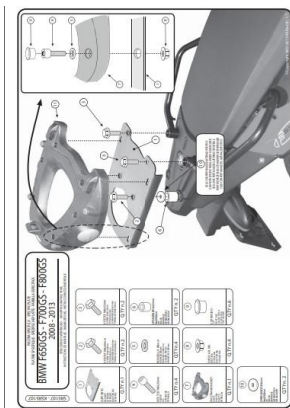

Stelaż Kappa KR5107 Bmw F650/700/800 GS 08-15

Cena :

324,00 zł

Nr katalogowy : **KR5107**

Producent : **Kappa**

Stan magazynowy : **bardzo wysoki**

Średnia ocena :

Stelaż Kappa KR5107 do Bmw F650/700/800 GS 08-15 w systemie MONOKEY

Stelaż pasuje do motocykla:

Bmw F650/700/800 GS

rocznik: 08-15

Płyta montażowa wchodzi w skład zestawu.

Stosowany zamiennie z GIVI SR5107.

Wyjaśnienie systemu mocowań:

System MONOLOCK - stosuje się do mniejszych motocykli/skuterów, przystosowany pod mniejsze obciążenie bagażu.

System MONOKEY - stosuje się do większych motocykli, przystosowany do większych obciążeń.

Dostępne opcje Stelaż Kappa KR5107 Bmw F650/700/800 GS 08-15

» **Wybierz opcje z listy:** KAPPA STELAŻ KUFRA CENTRALNEGO BMW F 650GS (08-17), F 700GS (13-17), F 800GS (08-17), F 800 GS ADVENTURE (13-18) (Z PŁYTA MONOKEY) - dostępny, KAPPA STELAŻ KUFRA CENTRALNEGO BMW F 650GS (08-15), F 700GS (13-15), F 800GS (08-15), F 800 GS ADVENTURE (13-15) (Z PŁYTA MONOKEY) - niedostępny.