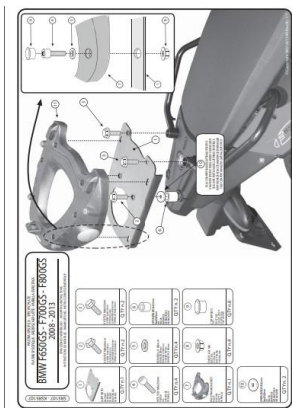

Stelaż Kappa KR5107 Bmw F650/700/800 GS 08-15

Cena :

329,00 zł

Nr katalogowy : **KR5107**

Producent : **Kappa**

Stan magazynowy : **bardzo wysoki**

Średnia ocena :

Stelaż Kappa KR5107 do Bmw F650/700/800 GS 08-15 w systemie MONOKEY

Stelaż pasuje do motocykla:

Bmw F650/700/800 GS

rocznik: 08-15

Płyta montażowa wchodzi w skład zestawu.

Stosowany zamiennie z GIVI SR5107.

Wyjaśnienie systemu mocowań:

System MONOLOCK - stosuje się do mniejszych motocykli/skuterów, przystosowany pod mniejsze obciążenie bagażu.

System MONOKEY - stosuje się do większych motocykli, przystosowany do większych obciążeń.

Dostępne opcje Stelaż Kappa KR5107 Bmw F650/700/800 GS 08-15

» **Wybierz opcje z listy:** KAPPA STELAŻ KUFRA CENTRALNEGO BMW F 650GS (08-17), F 700GS (13-17), F 800GS (08-17), F 800 GS ADVENTURE (13-18) (Z PŁYTA MONOKEY) - dostępny, KAPPA STELAŻ KUFRA CENTRALNEGO BMW F 650GS (08-15), F 700GS (13-15), F 800GS (08-15), F 800 GS ADVENTURE (13-15) (Z PŁYTA MONOKEY) - niedostępny.