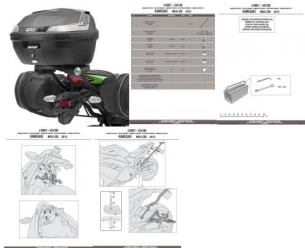

GIVI 4108FZ STELAŻ CENTRALNY KUFRA KAWASAKI NINJA300 (13)**Cena :****408,00 zł**Nr katalogowy : **4108FZ**Producent : **Givi**Stan magazynowy : **bardzo wysoki**

Średnia ocena :

Stelaż kufra centralnego. Możliwość skorzystania z systemu MONOKEY lub MONOLOCK.

Pasuje do KAWASAKI NINJA300 (13)

Dostępne opcje GIVI 4108FZ STELAŻ CENTRALNY KUFRA KAWASAKI NINJA300 (13)

» **Wybierz opcje z listy:** GIVI STELAŻ KUFRA CENTRALNEGO (BEZ PŁYTY) - KAWASAKI Ninja 300 (13 > 18) - dostępny, GIVI MOCOWANIE CENTRALNE / RACK/ KAW,NINJA300'13 - niedostępny, GIVI ŚRUBY / SCREWS KIT 4108FZ - niedostępny.