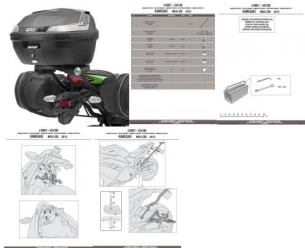

GIVI 4108FZ STELAŻ CENTRALNY KUFRA KAWASAKI NINJA300 (13)**Cena :****408,00 zł**Nr katalogowy : **4108FZ**Producent : **Givi**Stan magazynowy : **bardzo wysoki**

Średnia ocena :

Stelaż kufra centralnego. Możliwość skorzystania z systemu MONOKEY lub MONOLOCK.

Pasuje do KAWASAKI NINJA300 (13)

Dostępne opcje GIVI 4108FZ STELAŻ CENTRALNY KUFRA KAWASAKI NINJA300 (13)

» **Wybierz opcje z listy:** GIVI MOCOWANIE CENTRALNE / RACK/ KAW,NINJA300'13 - niedostępny, GIVI ŚRUBY / SCREWS KIT 4108FZ - niedostępny, GIVI STELAŻ KUFRA CENTRALNEGO (BEZ PŁYTY) - KAWASAKI Ninja 300 (13 > 18) - niedostępny.