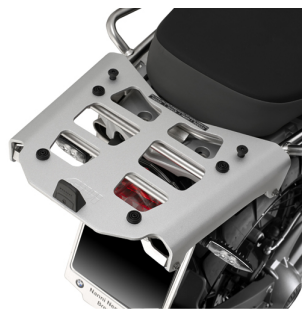

## GIVI SRA5102 stelaż centralny ALU do R1200GS Adventure

**Cena :**

**639,00 zł**

Nr katalogowy : **SRA5102**

Producent : **Givi**

Stan magazynowy : **bardzo wysoki**

Średnia ocena :

**Stelaż aluminiowy Givi SRA5102 , potrzebny do zamontowania kufra centralnego w systemie MONOKEY.**

**Do motocykla**

**BMW R 1200 GS Adventure (06 > 13)**

Maksymalna ładowność 6kg.

Płyta aluminiowa w zestawie. Nie pozwala na montaż światła STOP i centralnego zamka.

Givi jest włoskim producentem akcesoriów motocyklowych o globalnym zasięgu. Innowacyjność, najwyższa jakość oraz doświadczenie poparte ilością produktów na rynku sprawia iż GIVI należy do jednego z najbardziej znaczących producentów. GIVI ma za sobą 30 lat doświadczenia oraz badań w produkcji kufrów. System łączenia kufrów z płytą montażową jest nowatorski gdyż zarówno otwieranie jak i demontaż odbywa się przy użyciu jednego klucza. Produkt został wytworzony przy użyciu najlepszej jakości tworzyw, które przez swoją trwałość, odporność na temperaturę i niezawodność będą służyć przez długi czas.

### **Dostępne opcje GIVI SRA5102 stelaż centralny ALU do R1200GS Adventure**

» **Wybierz opcje z listy:** GIVI STELAŻ KUFRA CENTRALNEGO Z ALUMINIOWĄ PŁYTĄ MONOKEY - BMW R 1200 GS ADVENTURE (06 > 13) - dostępny, GIVI STELAŻ KUFRA CENTRALNEGO Z ALUMINIOWĄ PŁYTĄ MONOKEY - BMW R 1200 GS ADVENTURE (06 > 13) - dostępny, GIVI STELAŻ KUFRA CENTRALNEGO Z ALUMINIOWĄ PŁYTĄ MONOKEY - BMW R 1200 GS ADVENTURE (06 > 13) - dostępny, GIVI STELAŻ KUFRA CENTRALNEGO Z ALUMINIOWĄ PŁYTĄ MONOKEY - BMW R 1200 GS ADVENTURE (06 > 13) - dostępny, GIVI SPEC,MOCOWANIE CENTRALNE / RACK/ BMW R1200GS ADVENTURE (06-11) - niedostępny, GIVI SPEC,MOCOWANIE CENTRALNE / RACK/ BMW R1200GS ADVENTURE (06-11) - niedostępny.