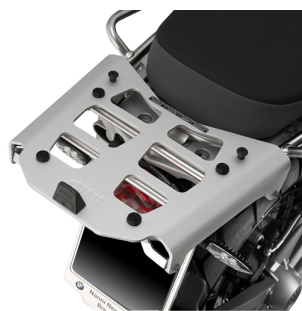

GIVI SRA5102 stelaż centralny ALU do R1200GS Adventure**Cena :****639,00 zł**Nr katalogowy : **SRA5102**Producent : **Givi**Stan magazynowy : **bardzo wysoki**

Średnia ocena :

Stelaż aluminiowy Givi SRA5102 , potrzebny do zamontowania kufra centralnego w systemie MONOKEY.

Do motocykla

BMW R 1200 GS Adventure (06 > 13)

Maksymalna ładowność 6kg.

Płyta aluminiowa w zestawie. Nie pozwala na montaż światła STOP i centralnego zamka.

Givi jest włoskim producentem akcesoriów motocyklowych o globalnym zasięgu. Innowacyjność, najwyższa jakość oraz doświadczenie poparte ilością produktów na rynku sprawia iż GIVI należy do jednego z najbardziej znaczących producentów. GIVI ma za sobą 30 lat doświadczenia oraz badań w produkcji kufrów. System łączenia kufrów z płytą montażową jest nowatorski gdyż zarówno otwieranie jak i demontaż odbywa się przy użyciu jednego klucza. Produkt został wytworzony przy użyciu najlepszej jakości tworzyw, które przez swoją trwałość, odporność na temperaturę i niezawodność będą służyć przez długi czas.

Dostępne opcje GIVI SRA5102 stelaż centralny ALU do R1200GS Adventure

» **Wybierz opcje z listy:** GIVI STELAŻ KUFRA CENTRALNEGO Z ALUMINIOWĄ PŁYTĄ MONOKEY - BMW R 1200 GS ADVENTURE (06 > 13) - dostępny, GIVI STELAŻ KUFRA CENTRALNEGO Z ALUMINIOWĄ PŁYTĄ MONOKEY - BMW R 1200 GS ADVENTURE (06 > 13) - dostępny, GIVI STELAŻ KUFRA CENTRALNEGO Z ALUMINIOWĄ PŁYTĄ MONOKEY - BMW R 1200 GS ADVENTURE (06 > 13) - dostępny, GIVI STELAŻ KUFRA CENTRALNEGO Z ALUMINIOWĄ PŁYTĄ MONOKEY - BMW R 1200 GS ADVENTURE (06 > 13) - dostępny, GIVI SPEC,MOCOWANIE CENTRALNE / RACK/ BMW R1200GS ADVENTURE (06-11) - niedostępny, GIVI SPEC,MOCOWANIE CENTRALNE / RACK/ BMW R1200GS ADVENTURE (06-11) - niedostępny.