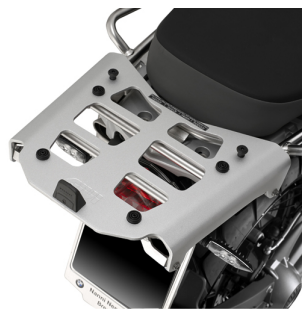

GIVI SRA5102 stelaż centralny ALU do R1200GS Adventure

Cena :

639,00 zł

Nr katalogowy : **SRA5102**

Producent : **Givi**

Stan magazynowy : **bardzo wysoki**

Średnia ocena :

Stelaż aluminiowy Givi SRA5102 , potrzebny do zamontowania kufra centralnego w systemie MONOKEY.

Do motocykla

BMW R 1200 GS Adventure (06 > 13)

Maksymalna ładowność 6kg.

Płyta aluminiowa w zestawie. Nie pozwala na montaż światła STOP i centralnego zamka.

Givi jest włoskim producentem akcesoriów motocyklowych o globalnym zasięgu. Innowacyjność, najwyższa jakość oraz doświadczenie poparte ilością produktów na rynku sprawia iż GIVI należy do jednego z najbardziej znaczących producentów. GIVI ma za sobą 30 lat doświadczenia oraz badań w produkcji kufrów. System łączenia kufrów z płytą montażową jest nowatorski gdyż zarówno otwieranie jak i demontaż odbywa się przy użyciu jednego klucza. Produkt został wytworzony przy użyciu najlepszej jakości tworzyw, które przez swoją trwałość, odporność na temperaturę i niezawodność będą służyć przez długi czas.

Dostępne opcje GIVI SRA5102 stelaż centralny ALU do R1200GS Adventure

» **Wybierz opcje z listy:** GIVI STELAŻ KUFRA CENTRALNEGO Z ALUMINIOWĄ PŁYTĄ MONOKEY - BMW R 1200 GS ADVENTURE (06 > 13) - dostępny, GIVI STELAŻ KUFRA CENTRALNEGO Z ALUMINIOWĄ PŁYTĄ MONOKEY - BMW R 1200 GS ADVENTURE (06 > 13) - dostępny, GIVI STELAŻ KUFRA CENTRALNEGO Z ALUMINIOWĄ PŁYTĄ MONOKEY - BMW R 1200 GS ADVENTURE (06 > 13) - dostępny, GIVI STELAŻ KUFRA CENTRALNEGO Z ALUMINIOWĄ PŁYTĄ MONOKEY - BMW R 1200 GS ADVENTURE (06 > 13) - dostępny, GIVI SPEC,MOCOWANIE CENTRALNE / RACK/ BMW R1200GS ADVENTURE (06-11) - niedostępny, GIVI SPEC,MOCOWANIE CENTRALNE / RACK/ BMW R1200GS ADVENTURE (06-11) - niedostępny.