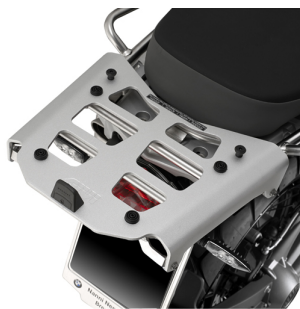

GIVI SRA5102 stelaż centralny ALU do R1200GS Adventure

Cena :

639,00 zł

Nr katalogowy : **SRA5102**

Producent : **Givi**

Stan magazynowy : **bardzo wysoki**

Średnia ocena :

Stelaż aluminiowy Givi SRA5102 , potrzebny do zamontowania kufra centralnego w systemie MONOKEY.

Do motocykla

BMW R 1200 GS Adventure (06 > 13)

Maksymalna ładowność 6kg.

Płyta aluminiowa w zestawie. Nie pozwala na montaż światła STOP i centralnego zamka.

Givi jest włoskim producentem akcesoriów motocyklowych o globalnym zasięgu. Innowacyjność, najwyższa jakość oraz doświadczenie poparte ilością produktów na rynku sprawia iż GIVI należy do jednego z najbardziej znaczących producentów. GIVI ma za sobą 30 lat doświadczenia oraz badań w produkcji kufrów. System łączenia kufrów z płytą montażową jest nowatorski gdyż zarówno otwieranie jak i demontaż odbywa się przy użyciu jednego klucza. Produkt został wytworzony przy użyciu najlepszej jakości tworzyw, które przez swoją trwałość, odporność na temperaturę i niezawodność będą służyć przez długi czas.

Dostępne opcje GIVI SRA5102 stelaż centralny ALU do R1200GS Adventure

» **Wybierz opcje z listy:** GIVI STELAŻ KUFRA CENTRALNEGO Z ALUMINIOWĄ PŁYTĄ MONOKEY - BMW R 1200 GS ADVENTURE (06 > 13) - dostępny, GIVI STELAŻ KUFRA CENTRALNEGO Z ALUMINIOWĄ PŁYTĄ MONOKEY - BMW R 1200 GS ADVENTURE (06 > 13) - dostępny, GIVI STELAŻ KUFRA CENTRALNEGO Z ALUMINIOWĄ PŁYTĄ MONOKEY - BMW R 1200 GS ADVENTURE (06 > 13) - dostępny, GIVI STELAŻ KUFRA CENTRALNEGO Z ALUMINIOWĄ PŁYTĄ MONOKEY - BMW R 1200 GS ADVENTURE (06 > 13) - dostępny, GIVI SPEC,MOCOWANIE CENTRALNE / RACK/ BMW R1200GS ADVENTURE (06-11) - niedostępny, GIVI SPEC,MOCOWANIE CENTRALNE / RACK/ BMW R1200GS ADVENTURE (06-11) - niedostępny.