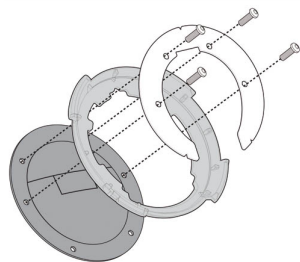

Givi BF14 Pierścień mocujący tanklock Kawasaki Ninja

Cena :

99,00 zł

Nr katalogowy : **BF14**

Producent : **Givi**

Stan magazynowy : **bardzo wysoki**

Średnia ocena :

Pierścień mocujący Tanklock GIVI BF14, potrzebny do zamocowania tankbagów w systemie tanklock do motocykli: