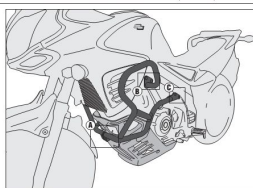

GIVI TN3101 GMOLE SUZUKI DL650 V-STROM (11-17)

Cena :

569,00 zł

Nr katalogowy : **TN3101**

Producent : **Givi**

Stan magazynowy : **bardzo wysoki**

Średnia ocena :

Givi TN3101 - Gmole - osłony silnika

Do motocykla:

Suzuki DL 650 V-Strom L2-L3-L4-L5-L6 (11 > 16)

DL 650 V-Strom (17)

Uwaga! Producent sugeruje montaż przez wykwalifikowanego mechanika.

Dostępne opcje GIVI TN3101 GMOLE SUZUKI DL650 V-STROM (11-17)

» **Wybierz opcje z listy:** GIVI ENGINE GUARD/ GMOLE OCHRONA SILNIKA SUZ,DL650 V-STROML2-L3 (11-13) - niedostępny, GIVI OSŁONA SILNIKA GMOLE - SUZUKI DL 650 V-STROM (11-20) - niedostępny, GIVI OSŁONA SILNIKA GMOLE - SUZUKI DL 650 V-STROM (11-20) - niedostępny, GIVI OSŁONA SILNIKA GMOLE - SUZUKI DL 650 V-STROM (11-20) - niedostępny, GIVI OSŁONA SILNIKA GMOLE - SUZUKI DL 650 V-STROM (11-20) - niedostępny, GIVI OSŁONA SILNIKA GMOLE - SUZUKI DL 650 V-STROM (11-20) - niedostępny, GIVI OSŁONA SILNIKA GMOLE - SUZUKI DL 650 V-STROM (11-20) - niedostępny, GIVI OSŁONA SILNIKA GMOLE - SUZUKI DL 650 V-STROM (11-20) - niedostępny, GIVI OSŁONA SILNIKA GMOLE - SUZUKI DL 650 V-STROM (11-20) - niedostępny, GIVI OSŁONA SILNIKA GMOLE - SUZUKI DL 650 V-STROM (11-20) - niedostępny, GIVI ENGINE GUARD/ GMOLE OCHRONA SILNIKA SUZ,DL650 V-STROML2-L3 (11-13) - niedostępny, GIVI ENGINE GUARD/ GMOLE OCHRONA SILNIKA SUZ,DL650 V-STROML2-L3 (11-13) - niedostępny, GIVI ENGINE GUARD/ GMOLE OCHRONA SILNIKA SUZ,DL650 V-STROML2-L3 (11-13) - niedostępny, GIVI ENGINE GUARD/ GMOLE OCHRONA SILNIKA SUZ,DL650 V-STROML2-L3 (11-13) - niedostępny, GIVI OSŁONA SILNIKA GMOLE - SUZUKI DL 650 V-STROM (11-20) - niedostępny.