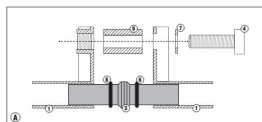

GIVI TN3101 GMOLE SUZUKI DL650 V-STROM (11-17)

Cena :

569,00 zł

Nr katalogowy : **TN3101**

Producent : **Givi**

Stan magazynowy : **bardzo wysoki**

Średnia ocena :

Givi TN3101 - Gmole - osłony silnika

Do motocykla:

Suzuki DL 650 V-Strom L2-L3-L4-L5-L6 (11 > 16)

DL 650 V-Strom (17)

Uwaga! Producent sugeruje montaż przez wykwalifikowanego mechanika.

Dostępne opcje GIVI TN3101 GMOLE SUZUKI DL650 V-STROM (11-17)

» **Wybierz opcje z listy:** GIVI ENGINE GUARD/ GMOLE OCHRONA SILNIKA SUZ,DL650 V-STROML2-L3 (11-13) - niedostępny, GIVI OSŁONA SILNIKA GMOLE - SUZUKI DL 650 V-STROM (11-20) - niedostępny, GIVI OSŁONA SILNIKA GMOLE - SUZUKI DL 650 V-STROM (11-20) - niedostępny, GIVI OSŁONA SILNIKA GMOLE - SUZUKI DL 650 V-STROM (11-20) - niedostępny, GIVI OSŁONA SILNIKA GMOLE - SUZUKI DL 650 V-STROM (11-20) - niedostępny, GIVI OSŁONA SILNIKA GMOLE - SUZUKI DL 650 V-STROM (11-20) - niedostępny, GIVI OSŁONA SILNIKA GMOLE - SUZUKI DL 650 V-STROM (11-20) - niedostępny, GIVI OSŁONA SILNIKA GMOLE - SUZUKI DL 650 V-STROM (11-20) - niedostępny, GIVI OSŁONA SILNIKA GMOLE - SUZUKI DL 650 V-STROM (11-20) - niedostępny, GIVI OSŁONA SILNIKA GMOLE - SUZUKI DL 650 V-STROM (11-20) - niedostępny, GIVI ENGINE GUARD/ GMOLE OCHRONA SILNIKA SUZ,DL650 V-STROML2-L3 (11-13) - niedostępny, GIVI ENGINE GUARD/ GMOLE OCHRONA SILNIKA SUZ,DL650 V-STROML2-L3 (11-13) - niedostępny, GIVI ENGINE GUARD/ GMOLE OCHRONA SILNIKA SUZ,DL650 V-STROML2-L3 (11-13) - niedostępny, GIVI ENGINE GUARD/ GMOLE OCHRONA SILNIKA SUZ,DL650 V-STROML2-L3 (11-13) - niedostępny, GIVI OSŁONA SILNIKA GMOLE - SUZUKI DL 650 V-STROM (11-20) - niedostępny.