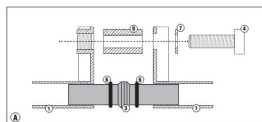

GIVI TN3101 GMOLE SUZUKI DL650 V-STROM (11-17)

TN3101 - KN3101
SUZUKI DL650 V-STROM L2-L3 (2011-2013)

Cena :

579,00 zł

Nr katalogowy : **TN3101**

Producent : **Givi**

Stan magazynowy : **bardzo wysoki**

Średnia ocena :

Givi TN3101 - Gmole - osłony silnika

Do motocykla:

Suzuki DL 650 V-Strom L2-L3-L4-L5-L6 (11 > 16)

DL 650 V-Strom (17)

Uwaga! Producent sugeruje montaż przez wykwalifikowanego mechanika.

Dostępne opcje GIVI TN3101 GMOLE SUZUKI DL650 V-STROM (11-17)

» **Wybierz opcje z listy:** GIVI ENGINE GUARD/ GMOLE OCHRONA SILNIKA SUZ,DL650 V-STROML2-L3 (11-13) - niedostępny, GIVI OSŁONA SILNIKA GMOLE - SUZUKI DL 650 V-STROM (11-20) - niedostępny, GIVI OSŁONA SILNIKA GMOLE - SUZUKI DL 650 V-STROM (11-20) - niedostępny, GIVI OSŁONA SILNIKA GMOLE - SUZUKI DL 650 V-STROM (11-20) - niedostępny, GIVI OSŁONA SILNIKA GMOLE - SUZUKI DL 650 V-STROM (11-20) - niedostępny, GIVI OSŁONA SILNIKA GMOLE - SUZUKI DL 650 V-STROM (11-20) - niedostępny, GIVI OSŁONA SILNIKA GMOLE - SUZUKI DL 650 V-STROM (11-20) - niedostępny, GIVI OSŁONA SILNIKA GMOLE - SUZUKI DL 650 V-STROM (11-20) - niedostępny, GIVI ENGINE GUARD/ GMOLE OCHRONA SILNIKA SUZ,DL650 V-STROML2-L3 (11-13) - niedostępny, GIVI ENGINE GUARD/ GMOLE OCHRONA SILNIKA SUZ,DL650 V-STROML2-L3 (11-13) - niedostępny, GIVI ENGINE GUARD/ GMOLE OCHRONA SILNIKA SUZ,DL650 V-STROML2-L3 (11-13) - niedostępny, GIVI OSŁONA SILNIKA GMOLE - SUZUKI DL 650 V-STROM (11-20) - niedostępny.