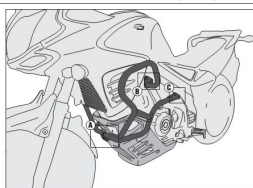

GIVI TN3101 GMOLE SUZUKI DL650 V-STROM (11-17)

TN3101 - KN3101
SUZUKI DL650 V-STROM L2-L3 (2011-2013)

Cena :

579,00 zł

Nr katalogowy : **TN3101**

Producent : **Givi**

Stan magazynowy : **bardzo wysoki**

Średnia ocena :

Givi TN3101 - Gmole - osłony silnika

Do motocykla:

Suzuki DL 650 V-Strom L2-L3-L4-L5-L6 (11 > 16)

DL 650 V-Strom (17)

Uwaga! Producent sugeruje montaż przez wykwalifikowanego mechanika.

Dostępne opcje GIVI TN3101 GMOLE SUZUKI DL650 V-STROM (11-17)

» **Wybierz opcje z listy:** GIVI ENGINE GUARD/ GMOLE OCHRONA SILNIKA SUZ,DL650 V-STROML2-L3 (11-13) - niedostępny, GIVI OSŁONA SILNIKA GMOLE - SUZUKI DL 650 V-STROM (11-20) - niedostępny, GIVI OSŁONA SILNIKA GMOLE - SUZUKI DL 650 V-STROM (11-20) - niedostępny, GIVI OSŁONA SILNIKA GMOLE - SUZUKI DL 650 V-STROM (11-20) - niedostępny, GIVI OSŁONA SILNIKA GMOLE - SUZUKI DL 650 V-STROM (11-20) - niedostępny, GIVI OSŁONA SILNIKA GMOLE - SUZUKI DL 650 V-STROM (11-20) - niedostępny, GIVI OSŁONA SILNIKA GMOLE - SUZUKI DL 650 V-STROM (11-20) - niedostępny, GIVI OSŁONA SILNIKA GMOLE - SUZUKI DL 650 V-STROM (11-20) - niedostępny, GIVI ENGINE GUARD/ GMOLE OCHRONA SILNIKA SUZ,DL650 V-STROML2-L3 (11-13) - niedostępny, GIVI ENGINE GUARD/ GMOLE OCHRONA SILNIKA SUZ,DL650 V-STROML2-L3 (11-13) - niedostępny, GIVI ENGINE GUARD/ GMOLE OCHRONA SILNIKA SUZ,DL650 V-STROML2-L3 (11-13) - niedostępny, GIVI OSŁONA SILNIKA GMOLE - SUZUKI DL 650 V-STROM (11-20) - niedostępny.