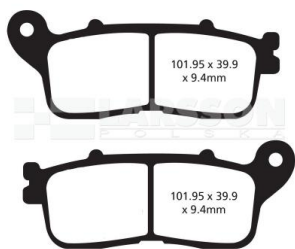

**Klocki hamulcowe EBC FA636HH (2 szt.) 4102424 Honda VFR 1200**

FA 636

**Cena :****198,00 zł**Nr katalogowy : **4102424**Producent : **EBC**Stan magazynowy : **niski**

Średnia ocena :

EBC Brakes to marka wiodącego światowego producenta elementów hamulcowych firmy European Friction Industries Ltd., skupiającej cztery duże fabryki, zlokalizowane na terenie Wielkiej Brytanii i jednej w USA. EBC posiada największą na świecie ofertę elementów hamulcowych do wszelkich pojazdów, w tym do motocykli i pojazdów klasy ATV. W ofercie Larsson Polska znajdują się klocki, szczęki, tarcze hamulcowe, okładziny sprzęgłowe, sprężyny sprzęgłowe oraz dysze gaźnikowe.

**Dostępne opcje Klocki hamulcowe EBC FA636HH (2 szt.) 4102424 Honda VFR 1200****» Wybierz opcje z listy:** [4102424 Klocki hamulcowe EBC FA636HH \(2 szt.\) - dostępny.](#)

watermark