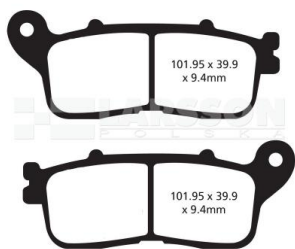

Klocki hamulcowe EBC FA636HH (2 szt.) 4102424 Honda VFR 1200

FA 636

**Cena :****198,00 zł**Nr katalogowy : **4102424**Producent : **EBC**Stan magazynowy : **niski**

Średnia ocena :

EBC Brakes to marka wiodącego światowego producenta elementów hamulcowych firmy European Friction Industries Ltd., skupiającej cztery duże fabryki, zlokalizowane na terenie Wielkiej Brytanii i jednej w USA. EBC posiada największą na świecie ofertę elementów hamulcowych do wszelkich pojazdów, w tym do motocykli i pojazdów klasy ATV. W ofercie Larsson Polska znajdują się klocki, szczęki, tarcze hamulcowe, okładziny sprzęgłowe, sprężyny sprzęgłowe oraz dysze gaźnikowe.

Dostępne opcje Klocki hamulcowe EBC FA636HH (2 szt.) 4102424 Honda VFR 1200**» Wybierz opcje z listy:** [4102424 Klocki hamulcowe EBC FA636HH \(2 szt.\) - dostępny.](#)

watermark