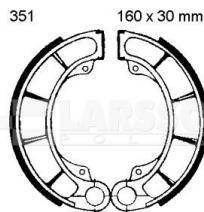

Szczęki hamulcowe komplet EBC 351 4200603 Honda TRX 400, TRX 250**Cena :****164,00 zł**Nr katalogowy : **4200603**Producent : **EBC**Stan magazynowy : **średni**

Średnia ocena :

EBC Brakes to marka wiodącego światowego producenta elementów hamulcowych firmy European Friction Industries Ltd., skupiającej cztery duże fabryki, zlokalizowane na terenie Wielkiej Brytanii i jednej w USA. EBC posiada największą na świecie ofertę elementów hamulcowych do wszelkich pojazdów, w tym do motocykli i pojazdów klasy ATV. W ofercie Larsson Polska znajdują się klocki, szczęki, tarcze hamulcowe, okładziny sprzęgłowe, sprężyny sprzęgłowe oraz dysze gaźnikowe.

Dostępne opcje Szczęki hamulcowe komplet EBC 351 4200603 Honda TRX 400, TRX 250

» **Wybierz opcje z listy:** 4200603 Szczęki hamulcowe komplet EBC 351 - dostępny, 4200603 Szczęki hamulcowe komplet EBC 351 - niedostępny.