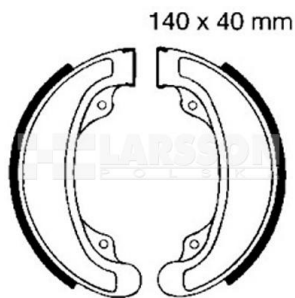

Szczęki hamulcowe komplet EBC 313 420027 Honda CB 450

140 x 40 mm

Cena :**97,00 zł**Nr katalogowy : **420027**Producent : **EBC**Stan magazynowy : **poniżej średniego**

Średnia ocena :

EBC Brakes to marka wiodącego światowego producenta elementów hamulcowych firmy European Friction Industries Ltd., skupiającej cztery duże fabryki, zlokalizowane na terenie Wielkiej Brytanii i jednej w USA. EBC posiada największą na świecie ofertę elementów hamulcowych do wszelkich pojazdów, w tym do motocykli i pojazdów klasy ATV. W ofercie Larsson Polska znajdują się klocki, szczęki, tarcze hamulcowe, okładziny sprzęgłowe, sprężyny sprzęgłowe oraz dysze gaźnikowe.

Dostępne opcje Szczęki hamulcowe komplet EBC 313 420027 Honda CB 450

» **Wybierz opcje z listy:** [420027 Szcz?ki hamulcowe komplet EBC 313 - dost?pny](#), [420027 Szcz?ki hamulcowe komplet EBC 313 - niedost?pny](#).