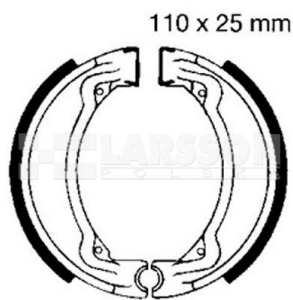

Szczęki hamulcowe komplet EBC 504 4200126 Yamaha RX 80

110 x 25 mm

Cena :**43,00 zł**Nr katalogowy : **4200126**Producent : **EBC**Stan magazynowy : **poniżej średniego**

Średnia ocena :

EBC Brakes to marka wiodącego światowego producenta elementów hamulcowych firmy European Friction Industries Ltd., skupiającej cztery duże fabryki, zlokalizowane na terenie Wielkiej Brytanii i jednej w USA. EBC posiada największą na świecie ofertę elementów hamulcowych do wszelkich pojazdów, w tym do motocykli i pojazdów klasy ATV. W ofercie Larsson Polska znajdują się klocki, szczęki, tarcze hamulcowe, okładziny sprzęgłowe, sprężyny sprzęgłowe oraz dysze gaźnikowe.

Dostępne opcje Szczęki hamulcowe komplet EBC 504 4200126 Yamaha RX 80

» **Wybierz opcje z listy:** 4200126 Szczęki hamulcowe komplet EBC 504 - dostępny, 4200126 Szczęki hamulcowe komplet EBC 504 - niedostępny.