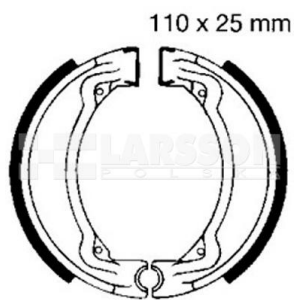

Szczęki hamulcowe komplet EBC 504 4200126 Yamaha RX 80

110 x 25 mm

Cena :**43,00 zł**Nr katalogowy : **4200126**Producent : **EBC**Stan magazynowy : **poniżej średniego**

Średnia ocena :

EBC Brakes to marka wiodącego światowego producenta elementów hamulcowych firmy European Friction Industries Ltd., skupiającej cztery duże fabryki, zlokalizowane na terenie Wielkiej Brytanii i jednej w USA. EBC posiada największą na świecie ofertę elementów hamulcowych do wszelkich pojazdów, w tym do motocykli i pojazdów klasy ATV. W ofercie Larsson Polska znajdują się klocki, szczęki, tarcze hamulcowe, okładziny sprzęgłowe, sprężyny sprzęgłowe oraz dysze gaźnikowe.

Dostępne opcje Szczęki hamulcowe komplet EBC 504 4200126 Yamaha RX 80

» **Wybierz opcje z listy:** 4200126 Szczęki hamulcowe komplet EBC 504 - dostępny, 4200126 Szczęki hamulcowe komplet EBC 504 - niedostępny.