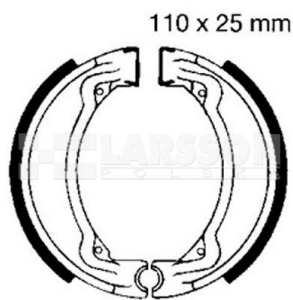

Szczęki hamulcowe komplet EBC 504 4200126 Yamaha RX 80

110 x 25 mm

Cena :**43,00 zł**Nr katalogowy : **4200126**Producent : **EBC**Stan magazynowy : **poniżej średniego**

Średnia ocena :

EBC Brakes to marka wiodącego światowego producenta elementów hamulcowych firmy European Friction Industries Ltd., skupiającej cztery duże fabryki, zlokalizowane na terenie Wielkiej Brytanii i jednej w USA. EBC posiada największą na świecie ofertę elementów hamulcowych do wszelkich pojazdów, w tym do motocykli i pojazdów klasy ATV. W ofercie Larsson Polska znajdują się klocki, szczęki, tarcze hamulcowe, okładziny sprzęgłowe, sprężyny sprzęgłowe oraz dysze gaźnikowe.

Dostępne opcje Szczęki hamulcowe komplet EBC 504 4200126 Yamaha RX 80

» **Wybierz opcje z listy:** [4200126 Szczęki hamulcowe komplet EBC 504 - dostępny](#), [4200126 Szczęki hamulcowe komplet EBC 504 - niedostępny](#).