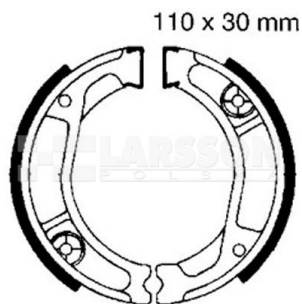

**Szczęki hamulcowe komplet EBC 323 4200036 Honda NX 250, XR 250**

110 x 30 mm

**Cena :****58,00 zł**Nr katalogowy : **4200036**Producent : **EBC**Stan magazynowy : **poniżej średniego**

Średnia ocena :

EBC Brakes to marka wiodącego światowego producenta elementów hamulcowych firmy European Friction Industries Ltd., skupiającej cztery duże fabryki, zlokalizowane na terenie Wielkiej Brytanii i jednej w USA. EBC posiada największą na świecie ofertę elementów hamulcowych do wszelkich pojazdów, w tym do motocykli i pojazdów klasy ATV. W ofercie Larsson Polska znajdują się klocki, szczęki, tarcze hamulcowe, okładziny sprzęgłowe, sprężyny sprzęgłowe oraz dysze gaźnikowe.

**Dostępne opcje Szczęki hamulcowe komplet EBC 323 4200036 Honda NX 250, XR 250**

» **Wybierz opcje z listy:** 4200036 Szczęki hamulcowe komplet EBC 323 - dostępny, 4200036 Szczęki hamulcowe komplet EBC 323 - niedostępny.