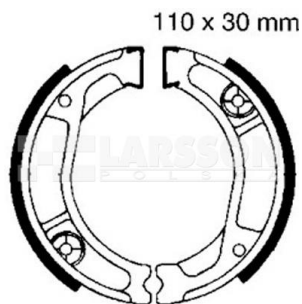

Szczęki hamulcowe komplet EBC 323 4200036 Honda NX 250, XR 250

110 x 30 mm

Cena :**58,00 zł**Nr katalogowy : **4200036**Producent : **EBC**Stan magazynowy : **poniżej średniego**

Średnia ocena :

EBC Brakes to marka wiodącego światowego producenta elementów hamulcowych firmy European Friction Industries Ltd., skupiającej cztery duże fabryki, zlokalizowane na terenie Wielkiej Brytanii i jednej w USA. EBC posiada największą na świecie ofertę elementów hamulcowych do wszelkich pojazdów, w tym do motocykli i pojazdów klasy ATV. W ofercie Larsson Polska znajdują się klocki, szczęki, tarcze hamulcowe, okładziny sprzęgłowe, sprężyny sprzęgłowe oraz dysze gaźnikowe.

Dostępne opcje Szczęki hamulcowe komplet EBC 323 4200036 Honda NX 250, XR 250

» **Wybierz opcje z listy:** 4200036 Szczęki hamulcowe komplet EBC 323 - dostępny, 4200036 Szczęki hamulcowe komplet EBC 323 - niedostępny.