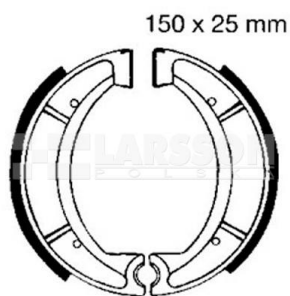

**Szczęki hamulcowe komplet EBC 510 4200135 Yamaha XT 500, SR 500****Cena :****120,00 zł**Nr katalogowy : **4200135**Producent : **EBC**Stan magazynowy : **poniżej średniego**

Średnia ocena :

EBC Brakes to marka wiodącego światowego producenta elementów hamulcowych firmy European Friction Industries Ltd., skupiającej cztery duże fabryki, zlokalizowane na terenie Wielkiej Brytanii i jednej w USA. EBC posiada największą na świecie ofertę elementów hamulcowych do wszelkich pojazdów, w tym do motocykli i pojazdów klasy ATV. W ofercie Larsson Polska znajdują się klocki, szczęki, tarcze hamulcowe, okładziny sprzęgłowe, sprężyny sprzęgłowe oraz dysze gaźnikowe.

**Dostępne opcje Szczęki hamulcowe komplet EBC 510 4200135 Yamaha XT 500, SR 500**

» **Wybierz opcje z listy:** 4200135 Szczęki hamulcowe komplet EBC 510 - dostępny, 4200135 Szczęki hamulcowe komplet EBC 510 - niedostępny.