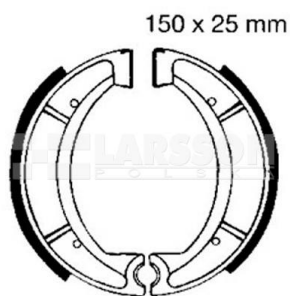

Szczęki hamulcowe komplet EBC 510 4200135 Yamaha XT 500, SR 500**Cena :****120,00 zł**Nr katalogowy : **4200135**Producent : **EBC**Stan magazynowy : **poniżej średniego**

Średnia ocena :

EBC Brakes to marka wiodącego światowego producenta elementów hamulcowych firmy European Friction Industries Ltd., skupiającej cztery duże fabryki, zlokalizowane na terenie Wielkiej Brytanii i jednej w USA. EBC posiada największą na świecie ofertę elementów hamulcowych do wszelkich pojazdów, w tym do motocykli i pojazdów klasy ATV. W ofercie Larsson Polska znajdują się klocki, szczęki, tarcze hamulcowe, okładziny sprzęgłowe, sprężyny sprzęgłowe oraz dysze gaźnikowe.

Dostępne opcje Szczęki hamulcowe komplet EBC 510 4200135 Yamaha XT 500, SR 500

» **Wybierz opcje z listy:** 4200135 Szcz?ki hamulcowe komplet EBC 510 - dostępný, 4200135 Szcz?ki hamulcowe komplet EBC 510 - niedostępný.