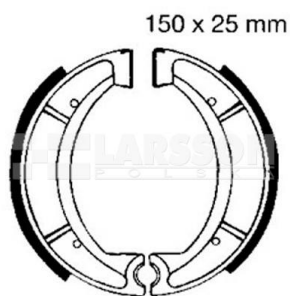

Szczęki hamulcowe komplet EBC 510 4200135 Yamaha XT 500, SR 500**Cena :****120,00 zł**Nr katalogowy : **4200135**Producent : **EBC**Stan magazynowy : **poniżej średniego**

Średnia ocena :

EBC Brakes to marka wiodącego światowego producenta elementów hamulcowych firmy European Friction Industries Ltd., skupiającej cztery duże fabryki, zlokalizowane na terenie Wielkiej Brytanii i jednej w USA. EBC posiada największą na świecie ofertę elementów hamulcowych do wszelkich pojazdów, w tym do motocykli i pojazdów klasy ATV. W ofercie Larsson Polska znajdują się klocki, szczęki, tarcze hamulcowe, okładziny sprzęgłowe, sprężyny sprzęgłowe oraz dysze gaźnikowe.

Dostępne opcje Szczęki hamulcowe komplet EBC 510 4200135 Yamaha XT 500, SR 500

» **Wybierz opcje z listy:** 4200135 Szczęki hamulcowe komplet EBC 510 - dostępny, 4200135 Szczęki hamulcowe komplet EBC 510 - niedostępny.