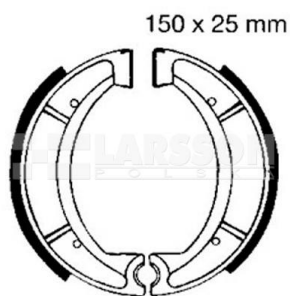

Szczęki hamulcowe komplet EBC 510 4200135 Yamaha XT 500, SR 500**Cena :****120,00 zł**Nr katalogowy : **4200135**Producent : **EBC**Stan magazynowy : **poniżej średniego**

Średnia ocena :

EBC Brakes to marka wiodącego światowego producenta elementów hamulcowych firmy European Friction Industries Ltd., skupiającej cztery duże fabryki, zlokalizowane na terenie Wielkiej Brytanii i jednej w USA. EBC posiada największą na świecie ofertę elementów hamulcowych do wszelkich pojazdów, w tym do motocykli i pojazdów klasy ATV. W ofercie Larsson Polska znajdują się klocki, szczęki, tarcze hamulcowe, okładziny sprzęgłowe, sprężyny sprzęgłowe oraz dysze gaźnikowe.

Dostępne opcje Szczęki hamulcowe komplet EBC 510 4200135 Yamaha XT 500, SR 500

» **Wybierz opcje z listy:** 4200135 Szcz?ki hamulcowe komplet EBC 510 - dostępny, 4200135 Szcz?ki hamulcowe komplet EBC 510 - niedostępny.