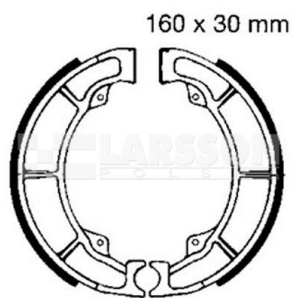

**Szczęki hamulcowe komplet EBC 706 420090 Kawasaki W 650, ER 500,**

160 x 30 mm

**Cena :****193,00 zł**Nr katalogowy : **4200090**Producent : **EBC**Stan magazynowy : **poniżej średniego**

Średnia ocena :

**Dostępne opcje Szczęki hamulcowe komplet EBC 706 420090 Kawasaki W 650, ER 500,**

» **Wybierz opcje z listy:** 4200090 Szczęki hamulcowe komplet EBC 706 - dostępny, 4200090 Szczęki hamulcowe komplet EBC 706 - niedostępny.