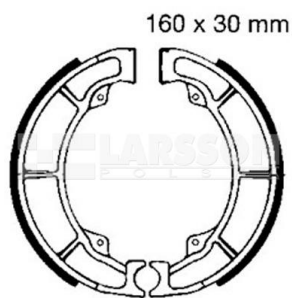

**Szczęki hamulcowe komplet EBC 706 420090 Kawasaki W 650, ER 500,****Cena :****193,00 zł**Nr katalogowy : **4200090**Producent : **EBC**Stan magazynowy : **poniżej średniego**

Średnia ocena :

EBC Brakes to marka wiodącego światowego producenta elementów hamulcowych firmy European Friction Industries Ltd., skupiającej cztery duże fabryki, zlokalizowane na terenie Wielkiej Brytanii i jednej w USA. EBC posiada największą na świecie ofertę elementów hamulcowych do wszelkich pojazdów, w tym do motocykli i pojazdów klasy ATV. W ofercie Larsson Polska znajdują się klocki, szczęki, tarcze hamulcowe, okładziny sprzęgłowe, sprężyny sprzęgłowe oraz dysze gaźnikowe.

**Dostępne opcje Szczęki hamulcowe komplet EBC 706 420090 Kawasaki W 650, ER 500,**

» **Wybierz opcje z listy:** 4200090 Szcz?ki hamulcowe komplet EBC 706 - dost?pny, 4200090 Szcz?ki hamulcowe komplet EBC 706 - niedost?pny.