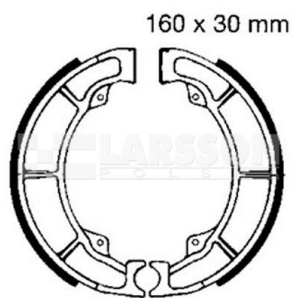

Szczęki hamulcowe komplet EBC 706 420090 Kawasaki W 650, ER 500,**Cena :****193,00 zł**Nr katalogowy : **4200090**Producent : **EBC**Stan magazynowy : **poniżej średniego**

Średnia ocena :

EBC Brakes to marka wiodącego światowego producenta elementów hamulcowych firmy European Friction Industries Ltd., skupiającej cztery duże fabryki, zlokalizowane na terenie Wielkiej Brytanii i jednej w USA. EBC posiada największą na świecie ofertę elementów hamulcowych do wszelkich pojazdów, w tym do motocykli i pojazdów klasy ATV. W ofercie Larsson Polska znajdują się klocki, szczęki, tarcze hamulcowe, okładziny sprzęgłowe, sprężyny sprzęgłowe oraz dysze gaźnikowe.

Dostępne opcje Szczęki hamulcowe komplet EBC 706 420090 Kawasaki W 650, ER 500,

» **Wybierz opcje z listy:** 4200090 Szczęki hamulcowe komplet EBC 706 - dostępny, 4200090 Szczęki hamulcowe komplet EBC 706 - niedostępny.