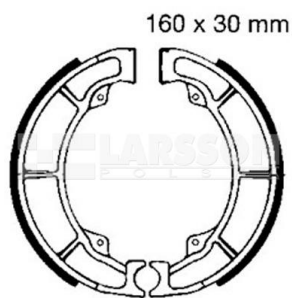

Szczęki hamulcowe komplet EBC 706 4200090 Kawasaki W 650, ER 500,**Cena :****193,00 zł**Nr katalogowy : **4200090**Producent : **EBC**Stan magazynowy : **poniżej średniego**

Średnia ocena :

EBC Brakes to marka wiodącego światowego producenta elementów hamulcowych firmy European Friction Industries Ltd., skupiającej cztery duże fabryki, zlokalizowane na terenie Wielkiej Brytanii i jednej w USA. EBC posiada największą na świecie ofertę elementów hamulcowych do wszelkich pojazdów, w tym do motocykli i pojazdów klasy ATV. W ofercie Larsson Polska znajdują się klocki, szczęki, tarcze hamulcowe, okładziny sprzęgłowe, sprężyny sprzęgłowe oraz dysze gaźnikowe.

Dostępne opcje Szczęki hamulcowe komplet EBC 706 4200090 Kawasaki W 650, ER 500,

» **Wybierz opcje z listy:** 4200090 Szczęki hamulcowe komplet EBC 706 - dostępny, 4200090 Szczęki hamulcowe komplet EBC 706 - niedostępny.