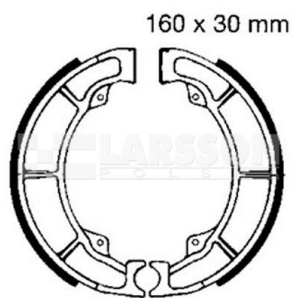

**Szczęki hamulcowe komplet EBC 706 420090 Kawasaki W 650, ER 500,****Cena :****193,00 zł**Nr katalogowy : **4200090**Producent : **EBC**Stan magazynowy : **poniżej średniego**

Średnia ocena :

EBC Brakes to marka wiodącego światowego producenta elementów hamulcowych firmy European Friction Industries Ltd., skupiającej cztery duże fabryki, zlokalizowane na terenie Wielkiej Brytanii i jednej w USA. EBC posiada największą na świecie ofertę elementów hamulcowych do wszelkich pojazdów, w tym do motocykli i pojazdów klasy ATV. W ofercie Larsson Polska znajdują się klocki, szczęki, tarcze hamulcowe, okładziny sprzęgłowe, sprężyny sprzęgłowe oraz dysze gaźnikowe.

**Dostępne opcje Szczęki hamulcowe komplet EBC 706 420090 Kawasaki W 650, ER 500,**

» **Wybierz opcje z listy:** 4200090 Szczęki hamulcowe komplet EBC 706 - dostępny, 4200090 Szczęki hamulcowe komplet EBC 706 - niedostępny.