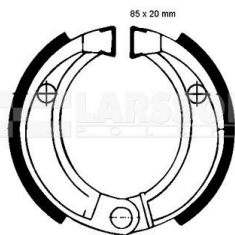

Szczęki hamulcowe komplet EBC 338 4200120 Polaris Sportsman 90, Honda CR 80

Cena :

56,00 zł

Nr katalogowy : **4200120**

Producent : **EBC**

Stan magazynowy : **poniżej średniego**

Średnia ocena :

EBC Brakes to marka wiodącego światowego producenta elementów hamulcowych firmy European Friction Industries Ltd., skupiającej cztery duże fabryki, zlokalizowane na terenie Wielkiej Brytanii i jednej w USA. EBC posiada największą na świecie ofertę elementów hamulcowych do wszelkich pojazdów, w tym do motocykli i pojazdów klasy ATV. W ofercie Larsson Polska znajdują się klocki, szczęki, tarcze hamulcowe, okładziny sprzęgłowe, sprężyny sprzęgłowe oraz dysze gaźnikowe.

Dostępne opcje Szczęki hamulcowe komplet EBC 338 4200120 Polaris Sportsman 90, Honda CR 80

» **Wybierz opcje z listy:** 4200120 Szcz?ki hamulcowe komplet EBC 338 - dostępny, 4200120 Szczęki hamulcowe komplet EBC 338 - niedostępny.