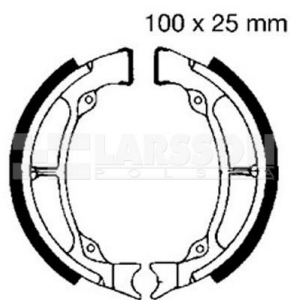

Szczęki hamulcowe komplet EBC 601 4200252 Hyosung SF 50

100 x 25 mm

Cena :**50,00 zł**Nr katalogowy : **4200252**Producent : **EBC**Stan magazynowy : **niski**

Średnia ocena :

EBC Brakes to marka wiodącego światowego producenta elementów hamulcowych firmy European Friction Industries Ltd., skupiającej cztery duże fabryki, zlokalizowane na terenie Wielkiej Brytanii i jednej w USA. EBC posiada największą na świecie ofertę elementów hamulcowych do wszelkich pojazdów, w tym do motocykli i pojazdów klasy ATV. W ofercie Larsson Polska znajdują się klocki, szczęki, tarcze hamulcowe, okładziny sprzęgłowe, sprężyny sprzęgłowe oraz dysze gaźnikowe.

Dostępne opcje Szczęki hamulcowe komplet EBC 601 4200252 Hyosung SF 50

» **Wybierz opcje z listy:** [4200252 Szczęki hamulcowe komplet EBC 601 - dostępny](#), [4200252 Szczęki hamulcowe komplet EBC 601 - niedostępny](#).