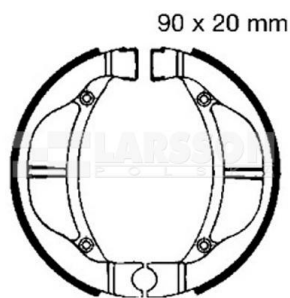

Szczęki hamulcowe komplet EBC 715 4200501 Kawasaki KLX 110

90 x 20 mm

Cena :**48,00 zł**Nr katalogowy : **4200501**Producent : **EBC**Stan magazynowy : **niski**

Średnia ocena :

EBC Brakes to marka wiodącego światowego producenta elementów hamulcowych firmy European Friction Industries Ltd., skupiającej cztery duże fabryki, zlokalizowane na terenie Wielkiej Brytanii i jednej w USA. EBC posiada największą na świecie ofertę elementów hamulcowych do wszelkich pojazdów, w tym do motocykli i pojazdów klasy ATV. W ofercie Larsson Polska znajdują się klocki, szczęki, tarcze hamulcowe, okładziny sprzęgłowe, sprężyny sprzęgłowe oraz dysze gaźnikowe.

Dostępne opcje Szczęki hamulcowe komplet EBC 715 4200501 Kawasaki KLX 110

» **Wybierz opcje z listy:** [4200501 Szcz?ki hamulcowe komplet EBC 715 - dostępn](#)y, [4200501 Szczęki hamulcowe komplet EBC 715 - niedostępn](#)y.