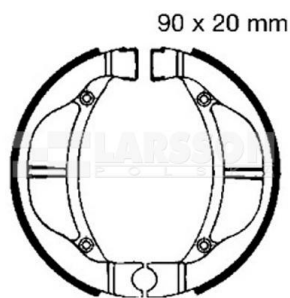

**Szczęki hamulcowe komplet EBC 715 4200501 Kawasaki KLX 110****Cena :****48,00 zł**Nr katalogowy : **4200501**Producent : **EBC**Stan magazynowy : **niski**

Średnia ocena :

EBC Brakes to marka wiodącego światowego producenta elementów hamulcowych firmy European Friction Industries Ltd., skupiającej cztery duże fabryki, zlokalizowane na terenie Wielkiej Brytanii i jednej w USA. EBC posiada największą na świecie ofertę elementów hamulcowych do wszelkich pojazdów, w tym do motocykli i pojazdów klasy ATV. W ofercie Larsson Polska znajdują się klocki, szczęki, tarcze hamulcowe, okładziny sprzęgłowe, sprężyny sprzęgłowe oraz dysze gaźnikowe.

**Dostępne opcje Szczęki hamulcowe komplet EBC 715 4200501 Kawasaki KLX 110**

» **Wybierz opcje z listy:** [4200501 Szcz?ki hamulcowe komplet EBC 715 - dostępn](#)y, [4200501 Szczęki hamulcowe komplet EBC 715 - niedostępn](#)y.