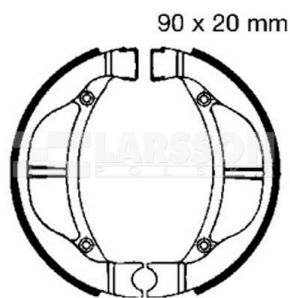

Szczęki hamulcowe komplet EBC 715 4200501 Kawasaki KLX 110**Cena :****48,00 zł**Nr katalogowy : **4200501**Producent : **EBC**Stan magazynowy : **niski**

Średnia ocena :

EBC Brakes to marka wiodącego światowego producenta elementów hamulcowych firmy European Friction Industries Ltd., skupiającej cztery duże fabryki, zlokalizowane na terenie Wielkiej Brytanii i jednej w USA. EBC posiada największą na świecie ofertę elementów hamulcowych do wszelkich pojazdów, w tym do motocykli i pojazdów klasy ATV. W ofercie Larsson Polska znajdują się klocki, szczęki, tarcze hamulcowe, okładziny sprzęgłowe, sprężyny sprzęgłowe oraz dysze gaźnikowe.

Dostępne opcje Szczęki hamulcowe komplet EBC 715 4200501 Kawasaki KLX 110

» **Wybierz opcje z listy:** [4200501 Szcz?ki hamulcowe komplet EBC 715 - dostępn](#)y, [4200501 Szczęki hamulcowe komplet EBC 715 - niedostępn](#)y.