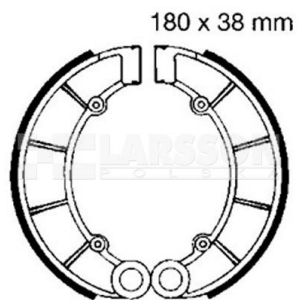

Szczęki hamulcowe komplet EBC 320 4200042 Honda CB 750

180 x 38 mm

Cena :**193,00 zł**Nr katalogowy : **4200042**Producent : **EBC**Stan magazynowy : **niski**

Średnia ocena :

EBC Brakes to marka wiodącego światowego producenta elementów hamulcowych firmy European Friction Industries Ltd., skupiającej cztery duże fabryki, zlokalizowane na terenie Wielkiej Brytanii i jednej w USA. EBC posiada największą na świecie ofertę elementów hamulcowych do wszelkich pojazdów, w tym do motocykli i pojazdów klasy ATV. W ofercie Larsson Polska znajdują się klocki, szczęki, tarcze hamulcowe, okładziny sprzęgłowe, sprężyny sprzęgłowe oraz dysze gaźnikowe.

Dostępne opcje Szczęki hamulcowe komplet EBC 320 4200042 Honda CB 750

» **Wybierz opcje z listy:** [4200042 Szczęki hamulcowe komplet EBC 320 - dostępny](#), [4200042 Szczęki hamulcowe komplet EBC 320 - niedostępny](#).