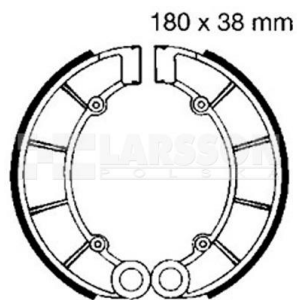

**Szczęki hamulcowe komplet EBC 320 4200042 Honda CB 750**

180 x 38 mm

**Cena :****193,00 zł**Nr katalogowy : **4200042**Producent : **EBC**Stan magazynowy : **niski**

Średnia ocena :

EBC Brakes to marka wiodącego światowego producenta elementów hamulcowych firmy European Friction Industries Ltd., skupiającej cztery duże fabryki, zlokalizowane na terenie Wielkiej Brytanii i jednej w USA. EBC posiada największą na świecie ofertę elementów hamulcowych do wszelkich pojazdów, w tym do motocykli i pojazdów klasy ATV. W ofercie Larsson Polska znajdują się klocki, szczęki, tarcze hamulcowe, okładziny sprzęgłowe, sprężyny sprzęgłowe oraz dysze gaźnikowe.

**Dostępne opcje Szczęki hamulcowe komplet EBC 320 4200042 Honda CB 750**

» **Wybierz opcje z listy:** [4200042 Szcz?ki hamulcowe komplet EBC 320 - dostępn](#)y, [4200042 Szczęki hamulcowe komplet EBC 320 - niedostępn](#)y.