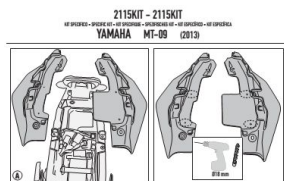

KAPPA 2115KIT MOCOWANIE YAMAHA MT-09 900 13-14**Cena :****154,00 zł**Nr katalogowy : **2115KIT**Producent : **Kappa**Stan magazynowy : **bardzo wysoki**

Średnia ocena :

Specjalny zestaw montażowy potrzebny do zamocowania produktu TE2115 jeśli nie posiadamy zamontowanego produktu KZ2115.

KAPPA MOCOWANIE. Pasuje do YAMAHA MT-09 900 13-14

Watermark