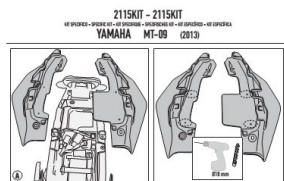

KAPPA 2115KIT MOCOWANIE YAMAHA MT-09 900 13-14**Cena :****154,00 zł**Nr katalogowy : **2115KIT**Producent : **Kappa**Stan magazynowy : **bardzo wysoki**

Średnia ocena :

Specjalny zestaw montażowy potrzebny do zamocowania produktu TE2115 jeśli nie posiadamy zamontowanego produktu KZ2115.

KAPPA MOCOWANIE. Pasuje do YAMAHA MT-09 900 13-14

Dostępne opcje KAPPA 2115KIT MOCOWANIE YAMAHA MT-09 900 13-14

» **Wybierz opcje z listy:** KAPPA ADAPTER DO ZAMONTOWANIA STELAŻA BOCZNEGO TE2115K BEZ UŻYCIA STELAŻA CENTRALNEGO - niedostępny, KAPPA ADAPTER DO ZAMONTOWANIA STELAŻA BOCZNEGO TE2115K BEZ UŻYCIA STELAŻA CENTRALNEGO - niedostępny.