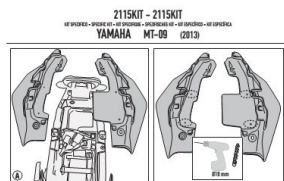

**KAPPA 2115KIT MOCOWANIE YAMAHA MT-09 900 13-14****Cena :****154,00 zł**Nr katalogowy : **2115KIT**Producent : **Kappa**Stan magazynowy : **bardzo wysoki**

Średnia ocena :

Specjalny zestaw montażowy potrzebny do zamocowania produktu TE2115 jeśli nie posiadamy zamontowanego produktu KZ2115.  
KAPPA MOCOWANIE. Pasuje do YAMAHA MT-09 900 13-14

**Dostępne opcje KAPPA 2115KIT MOCOWANIE YAMAHA MT-09 900 13-14**

» **Wybierz opcje z listy:** KAPPA ADAPTER DO ZAMONTOWANIA STELAŻA BOCZNEGO TE2115K BEZ UŻYCIA STELAŻA CENTRALNEGO - niedostępny.

watermark