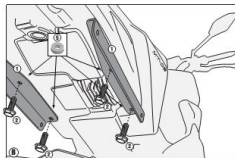

KAPPA 2115KIT MOCOWANIE YAMAHA MT-09 900 13-14**Cena :****154,00 zł**Nr katalogowy : **2115KIT**Producent : **Kappa**Stan magazynowy : **bardzo wysoki**

Średnia ocena :

Specjalny zestaw montażowy potrzebny do zamocowania produktu TE2115 jeśli nie posiadamy zamontowanego produktu KZ2115.

KAPPA MOCOWANIE. Pasuje do YAMAHA MT-09 900 13-14

Dostępne opcje KAPPA 2115KIT MOCOWANIE YAMAHA MT-09 900 13-14

» **Wybierz opcje z listy:** KAPPA ADAPTER DO ZAMONTOWANIA STELAŻA BOCZNEGO TE2115K BEZ UŻYCIA STELAŻA CENTRALNEGO - niedostępny, KAPPA ADAPTER DO ZAMONTOWANIA STELAŻA BOCZNEGO TE2115K BEZ UŻYCIA STELAŻA CENTRALNEGO - niedostępny.