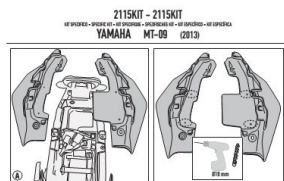

KAPPA 2115KIT MOCOWANIE YAMAHA MT-09 900 13-14**Cena :****154,00 zł**Nr katalogowy : **2115KIT**Producent : **Kappa**Stan magazynowy : **bardzo wysoki**

Średnia ocena :

Specjalny zestaw montażowy potrzebny do zamocowania produktu TE2115 jeśli nie posiadamy zamontowanego produktu KZ2115.

KAPPA MOCOWANIE. Pasuje do YAMAHA MT-09 900 13-14

Dostępne opcje KAPPA 2115KIT MOCOWANIE YAMAHA MT-09 900 13-14

» **Wybierz opcje z listy:** [KAPPA ADAPTER DO ZAMONTOWANIA STELAŻA BOCZNEGO TE2115K BEZ UŻYCIA STELAŻA CENTRALNEGO](#)
- niedostępny.