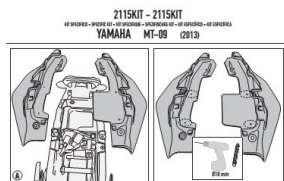

**KAPPA 2115KIT MOCOWANIE YAMAHA MT-09 900 13-14****Cena :****154,00 zł**Nr katalogowy : **2115KIT**Producent : **Kappa**Stan magazynowy : **bardzo wysoki**

Średnia ocena :

Specjalny zestaw montażowy potrzebny do zamocowania produktu TE2115 jeśli nie posiadamy zamontowanego produktu KZ2115.

**KAPPA MOCOWANIE.** Pasuje do YAMAHA MT-09 900 13-14

**Dostępne opcje KAPPA 2115KIT MOCOWANIE YAMAHA MT-09 900 13-14**

» **Wybierz opcje z listy:** [KAPPA ADAPTER DO ZAMONTOWANIA STELAŻA BOCZNEGO TE2115K BEZ UŻYCIA STELAŻA CENTRALNEGO](#)  
- niedostępny.