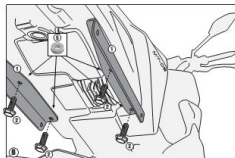

**KAPPA 2115KIT MOCOWANIE YAMAHA MT-09 900 13-14****Cena :****154,00 zł**Nr katalogowy : **2115KIT**Producent : **Kappa**Stan magazynowy : **bardzo wysoki**

Średnia ocena :

Specjalny zestaw montażowy potrzebny do zamocowania produktu TE2115 jeśli nie posiadamy zamontowanego produktu KZ2115.  
KAPPA MOCOWANIE. Pasuje do YAMAHA MT-09 900 13-14

**Dostępne opcje KAPPA 2115KIT MOCOWANIE YAMAHA MT-09 900 13-14**

» **Wybierz opcje z listy:** KAPPA ADAPTER DO ZAMONTOWANIA STELAŻA BOCZNEGO TE2115K BEZ UŻYCIA STELAŻA CENTRALNEGO - niedostępny.

watermark