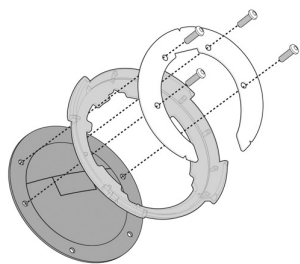

**KAPPA BF12K MOCOWANIE TANKLOCK KTM DUKE 125-200-390 (11)****Cena :****69,00 zł**Nr katalogowy : **BF12K**Producent : **Kappa**Stan magazynowy : **bardzo wysoki**

Średnia ocena :

KAPPA MOCOWANIE TANKLOCK.

Pasuje do KTM DUKE **125-200-390** (11)**Dostępne opcje KAPPA BF12K MOCOWANIE TANKLOCK KTM DUKE 125-200-390 (11)**» **Wybierz opcje z listy:** [KAPPA MOCOWANIE TANKLOCK KTM DUKE 125 \(11\) - dostępny.](#)