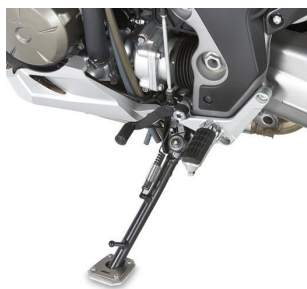

**KAPPA ES1110K POSZERZENIE STOPKI HONDA CROSSTOURER 1200****Cena :****154,00 zł**Nr katalogowy : **ES1110K**Producent : **Kappa**Stan magazynowy : **bardzo wysoki**

Średnia ocena :

KAPPA POSZERZENIE STOPKI BOCZNEJ.  
Pasuje do HONDA CROSSTOURER 1200

**Dostępne opcje KAPPA ES1110K POSZERZENIE STOPKI HONDA CROSSTOURER 1200**

» **Wybierz opcje z listy:** [KAPPA POSZERZENIE STOPKI BOCZNEJ HONDA CROSSTOURER 1200 / CROSSTOURER 1200 DCT \(12-15\) - dostępny.](#)