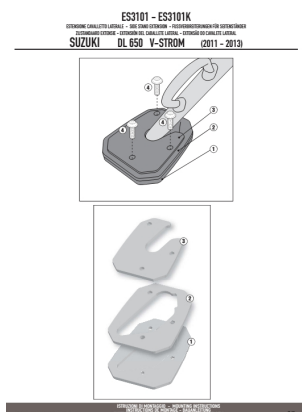

KAPPA ES3101K POSZERZENIE STOPKI SUZUKI DL 650 V-STROM L2-L3 (11-13)**Cena :****179,00 zł**Nr katalogowy : **ES3101K**Producent : **Kappa**Stan magazynowy : **bardzo wysoki**

Średnia ocena :

KAPPA POSZERZENIE STOPKI BOCZNEJ.

Pasuje do SUZUKI DL 650 V-STROM L2-L3 (11-13)

Dostępne opcje KAPPA ES3101K POSZERZENIE STOPKI SUZUKI DL 650 V-STROM L2-L3 (11-13)» **Wybierz opcje z listy:** [KAPPA POSZERZENIE STOPKI BOCZNEJ SUZUKI DL 650 V-STROM \(04-17\) - dostępny.](#)