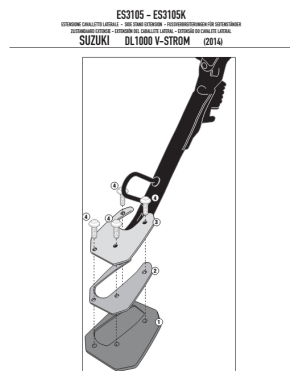

KAPPA ES3105K POSZERZENIE STOPKI SUZUKI DL1000 V-STROM '14**Cena :****184,00 zł**Nr katalogowy : **ES3105K**Producent : **Kappa**Stan magazynowy : **bardzo wysoki**

Średnia ocena :

Watermark