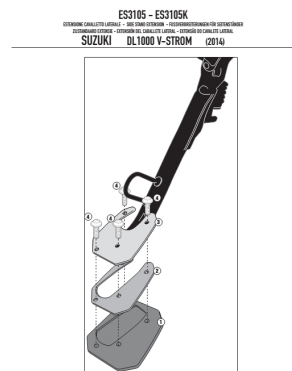

**KAPPA ES3105K POSZERZENIE STOPKI SUZUKI DL1000 V-STROM '14****Cena :****184,00 zł**Nr katalogowy : **ES3105K**Producent : **Kappa**Stan magazynowy : **bardzo wysoki**

Średnia ocena :

Watermark