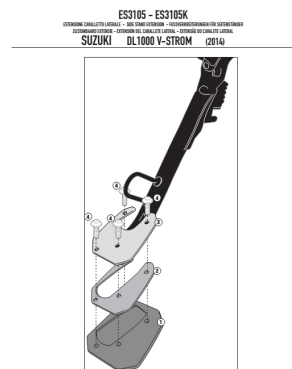

KAPPA ES3105K POSZERZENIE STOPKI SUZUKI DL1000 V-STROM '14**Cena :****179,00 zł**Nr katalogowy : **ES3105K**Producent : **Kappa**Stan magazynowy : **bardzo wysoki**

Średnia ocena :

Watermark