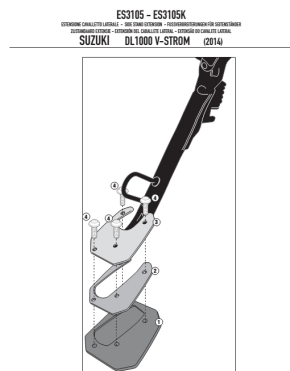

KAPPA ES3105K POSZERZENIE STOPKI SUZUKI DL1000 V-STROM '14**Cena :****179,00 zł**Nr katalogowy : **ES3105K**Producent : **Kappa**Stan magazynowy : **bardzo wysoki**

Średnia ocena :

Watermark