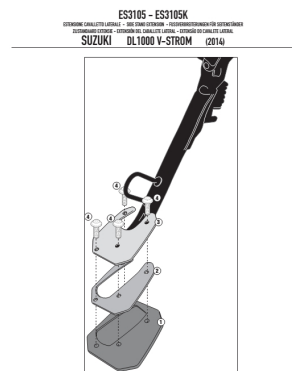

KAPPA ES3105K POSZERZENIE STOPKI SUZUKI DL1000 V-STROM '14**Cena :****179,00 zł**Nr katalogowy : **ES3105K**Producent : **Kappa**Stan magazynowy : **bardzo wysoki**

Średnia ocena :

Watermark