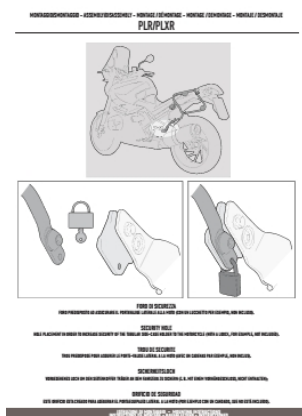

KAPPA KLR3105 STELAŻ boczny SUZUKI DL1000 V-STROM '14 do kufrów K-Venture

Cena :

949,00 zł

Nr katalogowy : **KLR3105**

Producent : **Kappa**

Stan magazynowy : **bardzo wysoki**

Średnia ocena :

Stelaż z systemem szybkiego demontażu pod kufry boczne MONOKEY (komplet na obie strony) KAPPA KLR3105

Do BMW:

DL 1000 V-Strom (14 > 16)

DL 1000 V-Strom (17)

Dostępne opcje KAPPA KLR3105 STELAŻ boczny SUZUKI DL1000 V-STROM '14 do kufrów K-Venture

» **Wybierz opcje z listy:** KAPPA STELAŻ KUFRÓW BOCZNYCH SZYBKIEGO MONTAŻU MONOKEY SUZUKI DL 1000 V-STROM (14-19) - RÓWNIEŻ POD KUFRY MONOKEY RETRO-FIT K-VENTURE ALU ORAZ K'MISSION ALU - dostępny, KAPPA STELAŻ KUFRÓW BOCZNYCH SZYBKIEGO MONTAŻU MONOKEY SUZUKI DL 1000 V-STROM '14 - RÓWNIEŻ POD KUFRY K-VENTURE ALU - niedostępny.