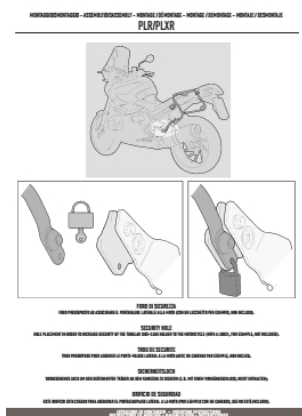

KAPPA KLR3105 STELAŻ boczny SUZUKI DL1000 V-STROM '14 do kufrów K-Venture

Cena :

919,00 zł

Nr katalogowy : **KLR3105**

Producent : **Kappa**

Stan magazynowy : **bardzo wysoki**

Średnia ocena :

Stelaż z systemem szybkiego demontażu pod kufry boczne MONOKEY (komplet na obie strony) KAPPA KLR3105

Do BMW:

DL 1000 V-Strom (14 > 16)

DL 1000 V-Strom (17)

Dostępne opcje KAPPA KLR3105 STELAŻ boczny SUZUKI DL1000 V-STROM '14 do kufrów K-Venture

» **Wybierz opcje z listy:** KAPPA STELAŻ KUFRÓW BOCZNYCH SZYBKIEGO MONTAŻU MONOKEY SUZUKI DL 1000 V-STROM (14-19) - RÓWNIEŻ POD KUFRY MONOKEY RETRO-FIT K-VENTURE ALU ORAZ K'MISSION ALU - dostępny.