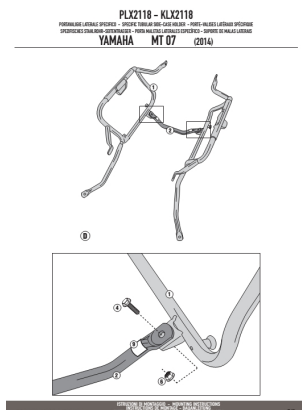

KAPPA KLX2118STELAŻ BOCZNY YAMAHA MT-07 (14)**Cena :****589,00 zł**Nr katalogowy : **KLX2118**Producent : **Kappa**Stan magazynowy : **bardzo wysoki**

Średnia ocena :

KAPPA STELAŻ KUFRÓW BOCZNYCH.

Pasuje do YAMAHA MT-07 (14)

Dostępne opcje KAPPA KLX2118STELAŻ BOCZNY YAMAHA MT-07 (14)» **Wybierz opcje z listy:** KAPPA STELAŻ KUFRÓW BOCZNYCH MONOKEY SIDE YAMAHA MT 07 700 (14-15) - niedostępny.

watermark