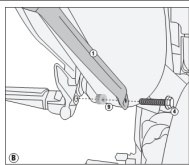

Kappa KL2119 stelaż boczny XT 1200 super tenere

Cena :

649,00 zł

Nr katalogowy : **KL2119**

Producent : **Kappa**

Stan magazynowy : **bardzo wysoki**

Średnia ocena :

Stelaż pod kufry boczne MONOKEY (komplet na obie strony) **Kappa K L2119**

Do Yamaha:

XT 1200Z Super Teneré (10 > 17)

XT1200ZE Super Tenerè (14 > 17)

Dostępne opcje Kappa KL2119 stelaż boczny XT 1200 super tenere

» **Wybierz opcje z listy:** KAPPA STELAŻ KUFRÓW BOCZNYCH MONOKEY YAMAHA XTZ 1200 Z/ZE SUPER TENERE (10-19) - RÓWNIEŻ POD KUFRY MONOKEY RETRO-FIT K-VENTURE ALU ORAZ K'MISSION ALU - dostępny, KAPPA STELAŻ KUFRÓW BOCZNYCH MONOKEY YAMAHA XTZ 1200 Z/E SUPER TENERE - RÓWNIEŻ POD KUFRY K-VENTURE ALU - niedostępny.