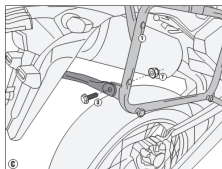

Kappa KL2119 stelaż boczny XT 1200 super tenere

Cena :

649,00 zł

Nr katalogowy : **KL2119**

Producent : **Kappa**

Stan magazynowy : **bardzo wysoki**

Średnia ocena :

Stelaż pod kufry boczne MONOKEY (komplet na obie strony) **Kappa K L2119**

Do Yamaha:

XT 1200Z Super Teneré (10 > 17)

XT1200ZE Super Tenerè (14 > 17)

Dostępne opcje Kappa KL2119 stelaż boczny XT 1200 super tenere

» **Wybierz opcje z listy:** KAPPA STELAŻ KUFRÓW BOCZNYCH MONOKEY YAMAHA XTZ 1200 Z/ZE SUPER TENERE (10-19) - RÓWNIEŻ POD KUFRY MONOKEY RETRO-FIT K-VENTURE ALU ORAZ K'MISSION ALU - dostępny, KAPPA STELAŻ KUFRÓW BOCZNYCH MONOKEY YAMAHA XTZ 1200 Z/E SUPER TENERE - RÓWNIEŻ POD KUFRY K-VENTURE ALU - niedostępny.