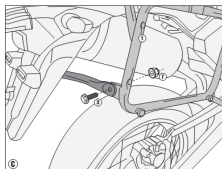

Kappa KL2119 stelaż boczny XT 1200 super tenere

Cena :

649,00 zł

Nr katalogowy : **KL2119**

Producent : **Kappa**

Stan magazynowy : **bardzo wysoki**

Średnia ocena :

Stelaż pod kufry boczne MONOKEY (komplet na obie strony) **Kappa K L2119**

Do Yamaha:

XT 1200Z Super Teneré (10 > 17)

XT1200ZE Super Tenerè (14 > 17)

Dostępne opcje Kappa KL2119 stelaż boczny XT 1200 super tenere

» **Wybierz opcje z listy:** KAPPA STELAŻ KUFRÓW BOCZNYCH MONOKEY YAMAHA XTZ 1200 Z/ZE SUPER TENERE (10-19) - RÓWNIEŻ POD KUFRY MONOKEY RETRO-FIT K-VENTURE ALU ORAZ K'MISSION ALU - dostępny.