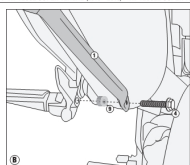

Kappa KL2119 stelaż boczny XT 1200 super tenere

Cena :

649,00 zł

Nr katalogowy : **KL2119**

Producent : **Kappa**

Stan magazynowy : **bardzo wysoki**

Średnia ocena :

Stelaż pod kufry boczne MONOKEY (komplet na obie strony) **Kappa K L2119**

Do Yamaha:

XT 1200Z Super Teneré (10 > 17)

XT1200ZE Super Tenerè (14 > 17)

Dostępne opcje Kappa KL2119 stelaż boczny XT 1200 super tenere

» **Wybierz opcje z listy:** KAPPA STELAŻ KUFRÓW BOCZNYCH MONOKEY YAMAHA XTZ 1200 Z/ZE SUPER TENERE (10-19) - RÓWNIEŻ POD KUFRY MONOKEY RETRO-FIT K-VENTURE ALU ORAZ K'MISSION ALU - dostępny, KAPPA STELAŻ KUFRÓW BOCZNYCH MONOKEY YAMAHA XTZ 1200 Z/E SUPER TENERE - RÓWNIEŻ POD KUFRY K-VENTURE ALU - niedostępny.