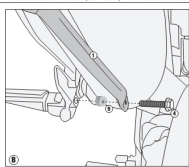

Kappa KL2119 stelaż boczny XT 1200 super tenere

Cena :

649,00 zł

Nr katalogowy : **KL2119**

Producent : **Kappa**

Stan magazynowy : **bardzo wysoki**

Średnia ocena :

Stelaż pod kufry boczne MONOKEY (komplet na obie strony) **Kappa K L2119**

Do Yamaha:

XT 1200Z Super Teneré (10 > 17)

XT1200ZE Super Tenerè (14 > 17)

Dostępne opcje Kappa KL2119 stelaż boczny XT 1200 super tenere

» **Wybierz opcje z listy:** KAPPA STELAŻ KUFRÓW BOCZNYCH MONOKEY YAMAHA XTZ 1200 Z/ZE SUPER TENERE (10-19) - RÓWNIEŻ POD KUFRY MONOKEY RETRO-FIT K-VENTURE ALU ORAZ K'MISSION ALU - dostępny.