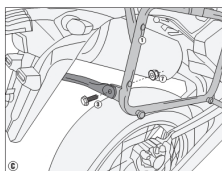

Kappa KL2119 stelaż boczny XT 1200 super tenere

Cena :

649,00 zł

Nr katalogowy : **KL2119**

Producent : **Kappa**

Stan magazynowy : **bardzo wysoki**

Średnia ocena :

Stelaż pod kufry boczne MONOKEY (komplet na obie strony) **Kappa K L2119**

Do Yamaha:

XT 1200Z Super Teneré (10 > 17)

XT1200ZE Super Tenerè (14 > 17)

Dostępne opcje Kappa KL2119 stelaż boczny XT 1200 super tenere

» **Wybierz opcje z listy:** KAPPA STELAŻ KUFRÓW BOCZNYCH MONOKEY YAMAHA XTZ 1200 Z/ZE SUPER TENERE (10-19) - RÓWNIEŻ POD KUFRY MONOKEY RETRO-FIT K-VENTURE ALU ORAZ K'MISSION ALU - dostępny, KAPPA STELAŻ KUFRÓW BOCZNYCH MONOKEY YAMAHA XTZ 1200 Z/E SUPER TENERE - RÓWNIEŻ POD KUFRY K-VENTURE ALU - niedostępny.