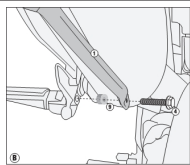

Kappa KL2119 stelaż boczny XT 1200 super tenere

Cena :

649,00 zł

Nr katalogowy : **KL2119**

Producent : **Kappa**

Stan magazynowy : **bardzo wysoki**

Średnia ocena :

Stelaż pod kufry boczne MONOKEY (komplet na obie strony) **Kappa K L2119**

Do Yamaha:

XT 1200Z Super Teneré (10 > 17)

XT1200ZE Super Tenerè (14 > 17)

Dostępne opcje Kappa KL2119 stelaż boczny XT 1200 super tenere

» **Wybierz opcje z listy:** KAPPA STELAŻ KUFRÓW BOCZNYCH MONOKEY YAMAHA XTZ 1200 Z/ZE SUPER TENERE (10-19) - RÓWNIEŻ POD KUFRY MONOKEY RETRO-FIT K-VENTURE ALU ORAZ K'MISSION ALU - dostępny, KAPPA STELAŻ KUFRÓW BOCZNYCH MONOKEY YAMAHA XTZ 1200 Z/E SUPER TENERE - RÓWNIEŻ POD KUFRY K-VENTURE ALU - niedostępny.