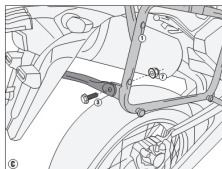

Kappa KL2119 stelaż boczny XT 1200 super tenere

PL2119 - KL2119
YAMAHA XT 1200Z SUPER TENERE (2010 - 2019) - XT 1200ZE SUPER TENERE (2014)

Cena :

649,00 zł

Nr katalogowy : **KL2119**

Producent : **Kappa**

Stan magazynowy : **bardzo wysoki**

Średnia ocena :

Stelaż pod kufry boczne MONOKEY (komplet na obie strony) **Kappa K L2119**

Do Yamaha:

XT 1200Z Super Teneré (10 > 17)

XT1200ZE Super Tenerè (14 > 17)

Dostępne opcje Kappa KL2119 stelaż boczny XT 1200 super tenere

» **Wybierz opcje z listy:** KAPPA STELAŻ KUFRÓW BOCZNYCH MONOKEY YAMAHA XTZ 1200 Z/ZE SUPER TENERE (10-19) - RÓWNIEŻ POD KUFRY MONOKEY RETRO-FIT K-VENTURE ALU ORAZ K'MISSION ALU - dostępny, KAPPA STELAŻ KUFRÓW BOCZNYCH MONOKEY CAM SIDE YAMAHA XT 1200 Z Super Ténéré (10-19), XT 1200 ZE Super Ténéré (14-19) - POD KUFRY KFR K'FORCE ALU - niedostępny, KAPPA STELAŻ KUFRÓW BOCZNYCH MONOKEY YAMAHA XTZ 1200 Z/E SUPER TENERE - RÓWNIEŻ POD KUFRY K-VENTURE ALU - niedostępny.