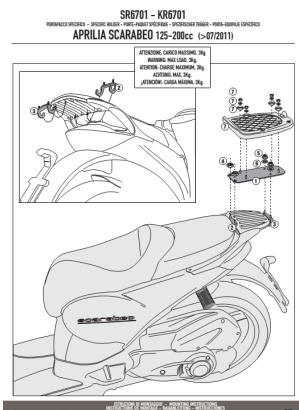

**KAPPA KR6701 STELAŻ centralny APRILIA SCARABEO 125-200 (11-)****Cena :****214,00 zł**Nr katalogowy : **KR6701**Producent : **Kappa**Stan magazynowy : **bardzo wysoki**

Średnia ocena :

KAPPA STELAŻ KUFRA CENTRALNEGO. Pasuje do APRILIA SCARABEO 125-200 (11-)

**Dostępne opcje KAPPA KR6701 STELAŻ centralny APRILIA SCARABEO 125-200 (11-)**

» **Wybierz opcje z listy:** KAPPA STELAŻ KUFRA CENTRALNEGO APRILIA SCARABEO 125/200 (11-15) ( BEZ PŁYTY ) - dostępny.

Watermark