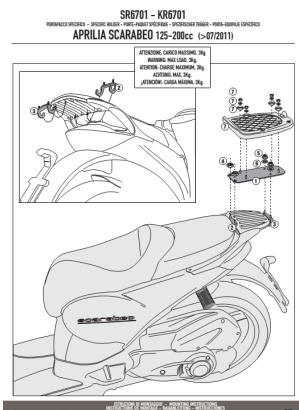

KAPPA KR6701 STELAŻ centralny APRILIA SCARABEO 125-200 (11-)**Cena :****214,00 zł**Nr katalogowy : **KR6701**Producent : **Kappa**Stan magazynowy : **bardzo wysoki**

Średnia ocena :

KAPPA STELAŻ KUFRA CENTRALNEGO. Pasuje do APRILIA SCARABEO 125-200 (11-)

Dostępne opcje KAPPA KR6701 STELAŻ centralny APRILIA SCARABEO 125-200 (11-)» **Wybierz opcje z listy:** [KAPPA STELAŻ KUFRA CENTRALNEGO APRILIA SCARABEO 125/200 \(11-15\) \(BEZ PŁYTY \) - dostępny.](#)