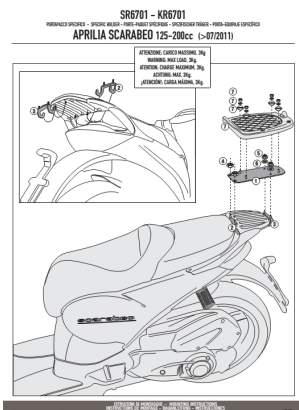

KAPPA KR6701 STELAŻ centralny APRILIA SCARABEO 125-200 (11-)**Cena :****214,00 zł**Nr katalogowy : **KR6701**Producent : **Kappa**Stan magazynowy : **bardzo wysoki**

Średnia ocena :

KAPPA STELAŻ KUFRA CENTRALNEGO. Pasuje do APRILIA SCARABEO 125-200 (11-)

Dostępne opcje KAPPA KR6701 STELAŻ centralny APRILIA SCARABEO 125-200 (11-)

» **Wybierz opcje z listy:** KAPPA STELAŻ KUFRA CENTRALNEGO APRILIA SCARABEO 125/200 (11-15) (BEZ PŁYTY) - dostępny.

watermark