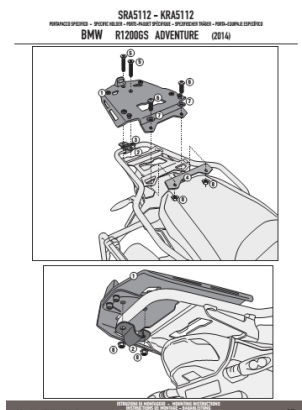

Kappa KRA5102 stelaż centralny ALU do R1200GS Adventure

Cena :

729,00 zł

Nr katalogowy : **KRA5112**

Producent : **Kappa**

Stan magazynowy : **bardzo wysoki**

Średnia ocena :

Stelaż aluminiowy Kappa KRA5102 , potrzebny do zamontowania kufra centralnego w systemie MONOKEY.

Do motocykla

BMW R 1200 GS Adventure (06 > 13)

Maksymalna ładowność 6kg.

Płyta aluminiowa w zestawie. Nie pozwala na montaż światła STOP i centralnego zamka.

Dostępne opcje Kappa KRA5102 stelaż centralny ALU do R1200GS Adventure