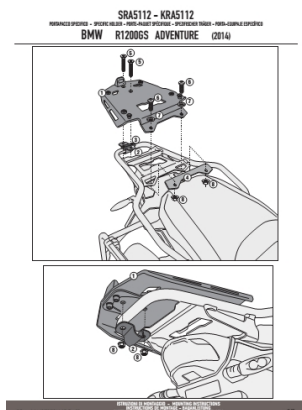

## Kappa KRA5102 stelaż centralny ALU do R1200GS Adventure

**Cena :**

**729,00 zł**

Nr katalogowy : **KRA5112**

Producent : **Kappa**

Stan magazynowy : **bardzo wysoki**

Średnia ocena :

**Stelaż aluminiowy Kappa KRA5102 , potrzebny do zamontowania kufra centralnego w systemie MONOKEY.**

**Do motocykla**

**BMW R 1200 GS Adventure (06 > 13)**

Maksymalna ładowność 6kg.

Płyta aluminiowa w zestawie. Nie pozwala na montaż światła STOP i centralnego zamka.

**Dostępne opcje Kappa KRA5102 stelaż centralny ALU do R1200GS Adventure**

» **Wybierz opcje z listy:** [KAPPA STELAŻ KUFRA CENTRALNEGO BMW R 1200GS ADVENTURE \(14-18\), R 1250GS ADVENTURE \(19\) ALUMINIOWY MONOKEY](#) - dostępny.