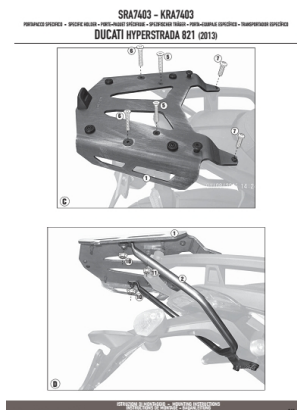

Kappa KRA7403 stelaż centralny ALU do Hyperstrada

Cena :

534,00 zł

Nr katalogowy : **KRA7403**

Producent : **Kappa**

Stan magazynowy : **bardzo wysoki**

Średnia ocena :

Stelaż aluminiowy Kappa KRA7403 , potrzebny do zamontowania kufra centralnego w systemie MONOKEY.

Do motocykla:

Ducati Hyperstrada 821 (13 > 16)

Hyperstrada 939 (16)

Maksymalna ładowność 6kg.

Płyta aluminiowa w zestawie. Nie pozwala na montaż światła STOP i centralnego zamka.

Dostępne opcje Kappa KRA7403 stelaż centralny ALU do Hyperstrada

» **Wybierz opcje z listy:** KAPPA STELAŻ KUFRA CENTRALNEGO DUCATI HYPERSTRADA 821 (13-15) ALUMINIOWY MONOKEY - niedostępny.