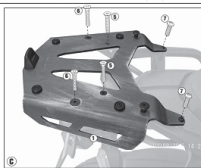

Kappa KRA7403 stelaż centralny ALU do Hyperstrada

Cena :

534,00 zł

Nr katalogowy : **KRA7403**

Producent : **Kappa**

Stan magazynowy : **bardzo wysoki**

Średnia ocena :

Stelaż aluminiowy Kappa KRA7403 , potrzebny do zamontowania kufra centralnego w systemie MONOKEY.

Do motocykla:

Ducati Hyperstrada 821 (13 > 16)

Hyperstrada 939 (16)

Maksymalna ładowność 6kg.

Płyta aluminiowa w zestawie. Nie pozwala na montaż światła STOP i centralnego zamka.

Dostępne opcje Kappa KRA7403 stelaż centralny ALU do Hyperstrada

» **Wybierz opcje z listy:** KAPPA STELAŻ KUFRA CENTRALNEGO DUCATI HYPERSTRADA 821 (13-15) ALUMINIOWY MONOKEY - niedostępny.