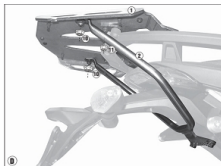

Kappa KRA7403 stelaż centralny ALU do Hyperstrada

Cena :

534,00 zł

Nr katalogowy : **KRA7403**

Producent : **Kappa**

Stan magazynowy : **bardzo wysoki**

Średnia ocena :

Stelaż aluminiowy Kappa KRA7403 , potrzebny do zamontowania kufra centralnego w systemie MONOKEY.

Do motocykla:

Ducati Hyperstrada 821 (13 > 16)

Hyperstrada 939 (16)

Maksymalna ładowność 6kg.

Płyta aluminiowa w zestawie. Nie pozwala na montaż światła STOP i centralnego zamka.

Dostępne opcje Kappa KRA7403 stelaż centralny ALU do Hyperstrada

» **Wybierz opcje z listy:** KAPPA STELAŻ KUFRA CENTRALNEGO DUCATI HYPERSTRADA 821 (13-15) ALUMINIOWY MONOKEY - niedostępny.