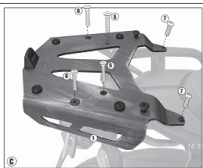

Kappa KRA7403 stelaż centralny ALU do Hyperstrada

Cena :

534,00 zł

Nr katalogowy : **KRA7403**

Producent : **Kappa**

Stan magazynowy : **bardzo wysoki**

Średnia ocena :

Stelaż aluminiowy Kappa KRA7403 , potrzebny do zamontowania kufra centralnego w systemie MONOKEY.

Do motocykla:

Ducati Hyperstrada 821 (13 > 16)

Hyperstrada 939 (16)

Maksymalna ładowność 6kg.

Płyta aluminiowa w zestawie. Nie pozwala na montaż światła STOP i centralnego zamka.

Dostępne opcje Kappa KRA7403 stelaż centralny ALU do Hyperstrada

» **Wybierz opcje z listy:** KAPPA STELAŻ KUFRA CENTRALNEGO DUCATI HYPERSTRADA 821 (13-15) ALUMINIOWY MONOKEY - niedostępny.