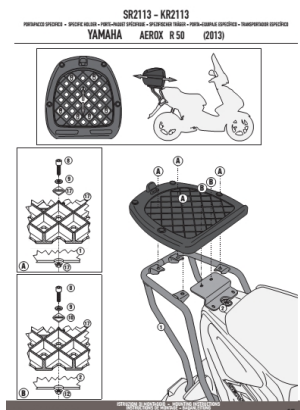

**KAPPA KR2113 STELAŻ centralny YAMAHA AEROX 50 '13-****Cena :****439,00 zł**Nr katalogowy : **KR2113**Producent : **Kappa**Stan magazynowy : **bardzo wysoki**

Średnia ocena :

KAPPA STELAŻ KUFRA CENTRALNEGO. Pasuje do YAMAHA AEROX 50 '13-

**Dostępne opcje KAPPA KR2113 STELAŻ centralny YAMAHA AEROX 50 '13-**

» **Wybierz opcje z listy:** KAPPA STELAŻ KUFRA CENTRALNEGO YAMAHA AEROX 50 R (13-15), MBK NITRO (13-14) ( BEZ PŁYTY ) - niedostępny.