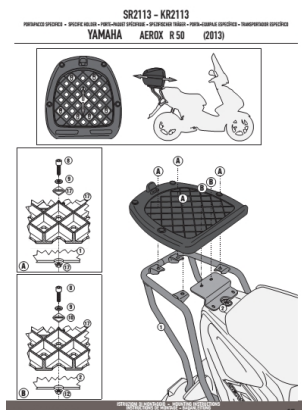

KAPPA KR2113 STELAŻ centralny YAMAHA AEROX 50 '13-**Cena :****439,00 zł**Nr katalogowy : **KR2113**Producent : **Kappa**Stan magazynowy : **bardzo wysoki**

Średnia ocena :

KAPPA STELAŻ KUFRA CENTRALNEGO. Pasuje do YAMAHA AEROX 50 '13-

Dostępne opcje KAPPA KR2113 STELAŻ centralny YAMAHA AEROX 50 '13-

» **Wybierz opcje z listy:** KAPPA STELAŻ KUFRA CENTRALNEGO YAMAHA AEROX 50 R (13-15), MBK NITRO (13-14) (BEZ PŁYTY) - niedostępny.

Watermark