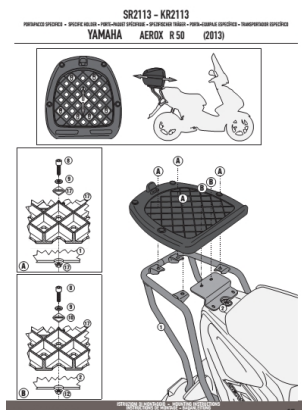

**KAPPA KR2113 STELAŻ centralny YAMAHA AEROX 50 '13-****Cena :****439,00 zł**Nr katalogowy : **KR2113**Producent : **Kappa**Stan magazynowy : **bardzo wysoki**

Średnia ocena :

KAPPA STELAŻ KUFRA CENTRALNEGO. Pasuje do YAMAHA AEROX 50 '13-

**Dostępne opcje KAPPA KR2113 STELAŻ centralny YAMAHA AEROX 50 '13-**

» **Wybierz opcje z listy:** KAPPA STELAŻ KUFRA CENTRALNEGO YAMAHA AEROX 50 R (13-15), MBK NITRO (13-14) ( BEZ PŁYTY ) - niedostępny.