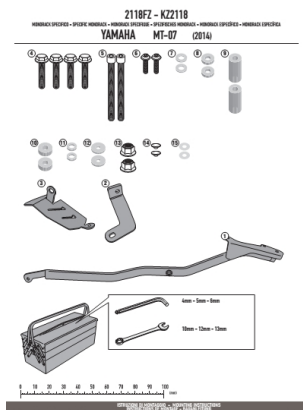

KAPPA KZ2118 STELAŻ centralny YAMAHA MT-07 '14**Cena :****539,00 zł**Nr katalogowy : **KZ2118**Producent : **Kappa**Stan magazynowy : **bardzo wysoki**

Średnia ocena :

KAPPA STELAŻ KUFRA CENTRALNEGO. Pasuje do YAMAHA MT-07 '14

Dostępne opcje KAPPA KZ2118 STELAŻ centralny YAMAHA MT-07 '14

» **Wybierz opcje z listy:** KAPPA STELAŻ KUFRA CENTRALNEGO YAMAHA MT 07 700 (14-15) (BEZ PŁYTY) - dostępny.

Watermark