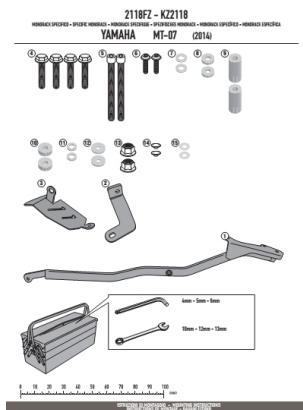

**KAPPA KZ2118 STELAŻ centralny YAMAHA MT-07 '14****Cena :****539,00 zł**Nr katalogowy : **KZ2118**Producent : **Kappa**Stan magazynowy : **bardzo wysoki**

Średnia ocena :

KAPPA STELAŻ KUFRA CENTRALNEGO. Pasuje do YAMAHA MT-07 '14

**Dostępne opcje KAPPA KZ2118 STELAŻ centralny YAMAHA MT-07 '14**

» **Wybierz opcje z listy:** KAPPA STELAŻ KUFRA CENTRALNEGO YAMAHA MT 07 700 (14-15) ( BEZ PŁYTY ) - dostępny.

Watermark