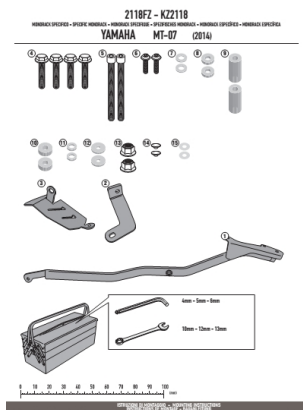

KAPPA KZ2118 STELAŻ centralny YAMAHA MT-07 '14**Cena :****539,00 zł**Nr katalogowy : **KZ2118**Producent : **Kappa**Stan magazynowy : **bardzo wysoki**

Średnia ocena :

KAPPA STELAŻ KUFRA CENTRALNEGO. Pasuje do YAMAHA MT-07 '14

Dostępne opcje KAPPA KZ2118 STELAŻ centralny YAMAHA MT-07 '14

» **Wybierz opcje z listy:** KAPPA STELAŻ KUFRA CENTRALNEGO YAMAHA MT 07 700 (14-15) (BEZ PŁYTY) - niedostępny.

Watermark