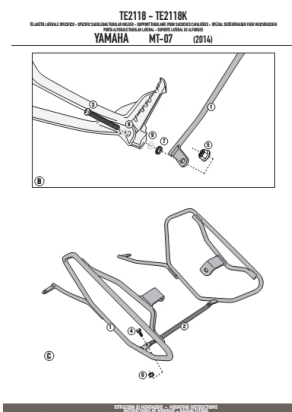

KAPPA TE2118K STELAŻ sakw YAMAHA MT-07 (14)**Cena :****389,00 zł**Nr katalogowy : **TE2118K**Producent : **Kappa**Stan magazynowy : **bardzo wysoki**

Średnia ocena :

KAPPA STELAŻ POD SAKWY BOCZNE. Pasuje do YAMAHA MT-07 (14)

Dostępne opcje KAPPA TE2118K STELAŻ sakw YAMAHA MT-07 (14)

» **Wybierz opcje z listy:** KAPPA STELAŻ POD SAKWY BOCZNE YAMAHA MT 07 700 (14-15) - RÓWNIEŻ POD KUFRY RA314 EASY LOCK - niedostępny.

Watermark