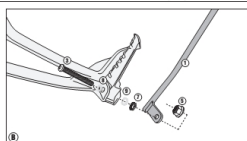

KAPPA TE2118K STELAŻ sakw YAMAHA MT-07 (14)

TE2118 - TE2118K
KAPPA
YAMAHA MT-07 (2014)

Cena :

389,00 zł

Nr katalogowy : **TE2118K**

Producent : **Kappa**

Stan magazynowy : **bardzo wysoki**

Średnia ocena :

KAPPA STELAŻ POD SAKWY BOCZNE. Pasuje do YAMAHA MT-07 (14)

Dostępne opcje KAPPA TE2118K STELAŻ sakw YAMAHA MT-07 (14)

» **Wybierz opcje z listy:** KAPPA STELAŻ POD SAKWY BOCZNE YAMAHA MT 07 700 (14-15) - RÓWNIEŻ POD KUFRY RA314 EASY LOCK - niedostępny.

Watermark