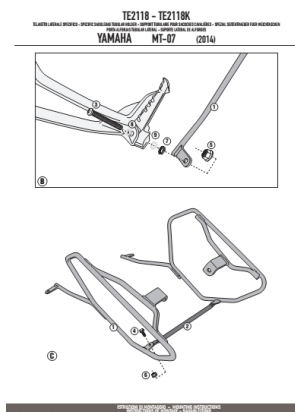

KAPPA TE2118K STELAŻ sakw YAMAHA MT-07 (14)**Cena :****389,00 zł**Nr katalogowy : **TE2118K**Producent : **Kappa**Stan magazynowy : **bardzo wysoki**

Średnia ocena :

KAPPA STELAŻ POD SAKWY BOCZNE. Pasuje do YAMAHA MT-07 (14)

Dostępne opcje KAPPA TE2118K STELAŻ sakw YAMAHA MT-07 (14)

» **Wybierz opcje z listy:** KAPPA STELAŻ POD SAKWY BOCZNE YAMAHA MT 07 700 (14-15) - RÓWNIEŻ POD KUFRY RA314 EASY LOCK - niedostępny.

Watermark