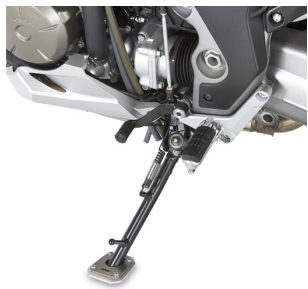

## Givi ES1110 Poszerzenie stopki Honda Crosstourer 1200 (12-14)

**Cena :**

**163,00 zł**

Nr katalogowy : **ES1110**

Producent : **Givi**

Stan magazynowy : **bardzo wysoki**

Średnia ocena :

---

Givi ES1110 Aluminiowe poszerzenie stopki do Honda Crosstourer 1200 (12-14)

---