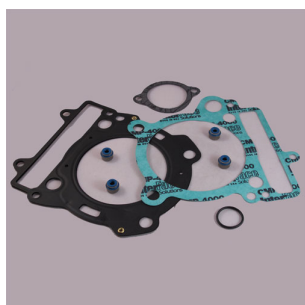

WOSSNER KOMPLET USZCZELEK TOP END YAMAHA DT125 58.5-61MM DT125MX D2036-EST**Cena :****60,00 zł**Nr katalogowy : **D2036-EST**Producent : **WOSSNER**Stan magazynowy : **bardzo wysoki**

Średnia ocena :

WOSSNER KOMPLET USZCZELEK TOP END YAMAHA DT125 58.5-61MM DT125MX D2036-EST.

"zdjęcie poglądowe".

Dostępne opcje WOSSNER KOMPLET USZCZELEK TOP END YAMAHA DT125 58.5-61MM DT125MX D2036-EST

» **Wybierz opcje z listy:** WOSSNER USZCZELKI TOP-END YAMAHA DT125 (58.5-61MM) DT125MX '77-'79 - dostępny, WOSSNER USZCZELKI TOP-END YAMAHA DT125 (58.5-61MM) DT125MX - niedostępny.