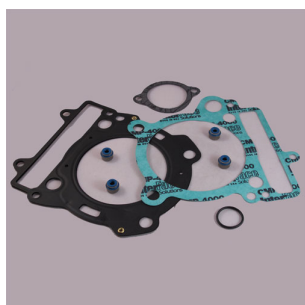

**WOSSNER KOMPLET USZCZELEK TOP END YAMAHA DT125 58.5-61MM DT125MX D2036-EST****Cena :****60,00 zł**Nr katalogowy : **D2036-EST**Producent : **WOSSNER**Stan magazynowy : **bardzo wysoki**

Średnia ocena :

WOSSNER KOMPLET USZCZELEK TOP END YAMAHA DT125 58.5-61MM DT125MX D2036-EST.

"zdjęcie poglądowe".

**Dostępne opcje WOSSNER KOMPLET USZCZELEK TOP END YAMAHA DT125 58.5-61MM DT125MX D2036-EST**

» **Wybierz opcje z listy:** WOSSNER USZCZELKI TOP-END YAMAHA DT125 (58.5-61MM) DT125MX '77-'79 - dostępny, WOSSNER USZCZELKI TOP-END YAMAHA DT125 (58.5-61MM) DT125MX - niedostępny.