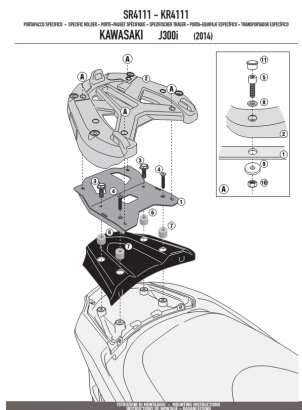

KAPPA KR4111 STELAŻ centr. KAWASAKI J300 '14**Cena :****359,00 zł**Nr katalogowy : **KR4111**Producent : **Kappa**Stan magazynowy : **bardzo wysoki**

Średnia ocena :

Stelaż kufra centralnego w systemie MONOKEY. Płyta wchodzi w skład zestawu.

Dostępne opcje KAPPA KR4111 STELAŻ centr. KAWASAKI J300 '14

» **Wybierz opcje z listy:** [KAPPA STELAŻ KUFRA CENTRALNEGO KAWASAKI J 300 \(14-15\) \(Z PŁYTA MONOKEY \)](#) - niedostępny.

Watermark