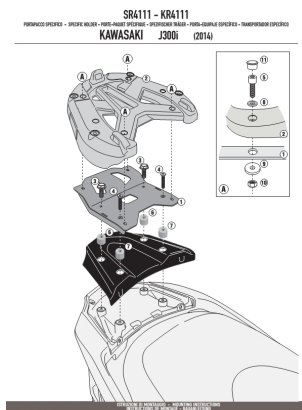

KAPPA KR4111 STELAŻ centr. KAWASAKI J300 '14**Cena :****359,00 zł**Nr katalogowy : **KR4111**Producent : **Kappa**Stan magazynowy : **bardzo wysoki**

Średnia ocena :

Stelaż kufra centralnego w systemie MONOKEY. Płyta wchodzi w skład zestawu.

Dostępne opcje KAPPA KR4111 STELAŻ centr. KAWASAKI J300 '14

» **Wybierz opcje z listy:** [KAPPA STELAŻ KUFRA CENTRALNEGO KAWASAKI J 300 \(14-15\) \(Z PŁYTKĄ MONOKEY \)](#) - niedostępny.

Watermark