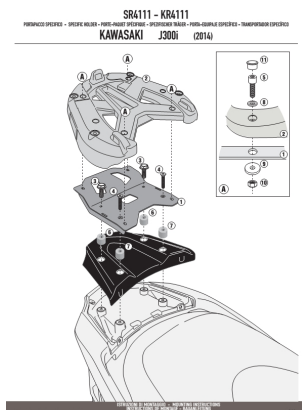

KAPPA KR4111 STELAŻ centr. KAWASAKI J300 '14**Cena :****359,00 zł**Nr katalogowy : **KR4111**Producent : **Kappa**Stan magazynowy : **bardzo wysoki**

Średnia ocena :

Stelaż kufra centralnego w systemie MONOKEY. Płyta wchodzi w skład zestawu.

Dostępne opcje KAPPA KR4111 STELAŻ centr. KAWASAKI J300 '14

» **Wybierz opcje z listy:** [KAPPA STELAŻ KUFRA CENTRALNEGO KAWASAKI J 300 \(14-15\) \(Z PŁYTĄ MONOKEY \)](#) - niedostępny.

Watermark