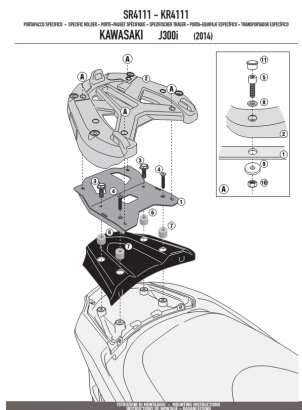

**KAPPA KR4111 STELAŻ centr. KAWASAKI J300 '14****Cena :****359,00 zł**Nr katalogowy : **KR4111**Producent : **Kappa**Stan magazynowy : **bardzo wysoki**

Średnia ocena :

Stelaż kufra centralnego w systemie MONOKEY. Płyta wchodzi w skład zestawu.

**Dostępne opcje KAPPA KR4111 STELAŻ centr. KAWASAKI J300 '14**

» **Wybierz opcje z listy:** KAPPA STELAŻ KUFRA CENTRALNEGO KAWASAKI J 300 (14-15) ( Z PŁYTA MONOKEY ) - niedostępny, KAPPA STELAŻ KUFRA CENTRALNEGO KAWASAKI J 300 (14-15) ( Z PŁYTA MONOLOCK KM6M Z MIEJSCEM NA U-LOCK ) - niedostępny.