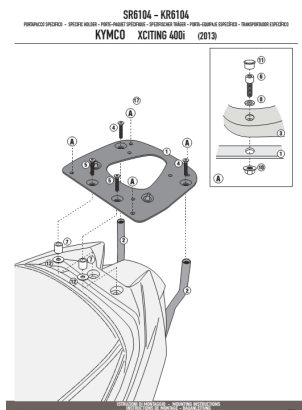

KAPPA KR6104 STELAŻ centr. KYMCO XCITING 400I '13**Cena :****409,00 zł**Nr katalogowy : **KR6104**Producent : **Kappa**Stan magazynowy : **bardzo wysoki**

Średnia ocena :

Stelaż kufra centralnego w systemie monokey. Maksymalna ładowność 6kg. Płyta w zestawie.

Dostępne opcje KAPPA KR6104 STELAŻ centr. KYMCO XCITING 400I '13

» **Wybierz opcje z listy:** [KAPPA STELAŻ KUFRA CENTRALNEGO KYMCO XCITING 400I \(13-15\) \(Z PŁYTA MONOKEY \) - dostępny.](#)

Watermark