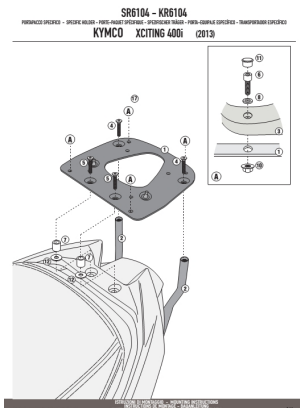

KAPPA KR6104 STELAŻ centr. KYMCO XCITING 400I '13**Cena :****409,00 zł**Nr katalogowy : **KR6104**Producent : **Kappa**Stan magazynowy : **bardzo wysoki**

Średnia ocena :

Stelaż kufra centralnego w systemie monokey. Maksymalna ładowność 6kg. Płyta w zestawie.

Dostępne opcje KAPPA KR6104 STELAŻ centr. KYMCO XCITING 400I '13

» **Wybierz opcje z listy:** [KAPPA STELAŻ KUFRA CENTRALNEGO KYMCO XCITING 400I \(13-15\) \(Z PŁYTA MONOKEY \) - dostępny.](#)

Watermark