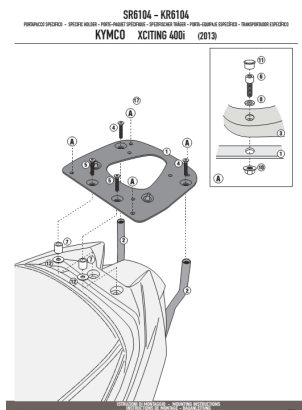

KAPPA KR6104 STELAŻ centr. KYMCO XCITING 400I '13**Cena :****409,00 zł**Nr katalogowy : **KR6104**Producent : **Kappa**Stan magazynowy : **bardzo wysoki**

Średnia ocena :

Stelaż kufra centralnego w systemie monokey. Maksymalna ładowność 6kg. Płyta w zestawie.

Dostępne opcje KAPPA KR6104 STELAŻ centr. KYMCO XCITING 400I '13

» **Wybierz opcje z listy:** [KAPPA STELAŻ KUFRA CENTRALNEGO KYMCO XCITING 400I \(13-15\) \(Z PŁYTA MONOKEY \) - dostępny.](#)

watermark