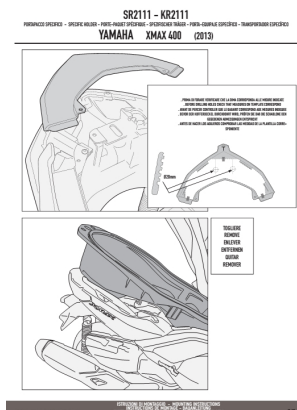

**Kappa KR2111 stelaż centralny monokey X-MAX 400 (13 > 16)****Cena :****534,00 zł**Nr katalogowy : **KR2111**Producent : **Kappa**Stan magazynowy : **bardzo wysoki**

Średnia ocena :

**Stelaż Kappa KR2111 , potrzebny do zamontowania kufra centralnego w systemie MONOKEY**

**Do motocykla**

**X-MAX 400 (13 > 16)**

PŁYTA MONTAŻOWA **WCHODZI W SKŁAD ZESTAWU.**

**Max obciążenie 6 kg.**

**Dostępne opcje Kappa KR2111 stelaż centralny monokey X-MAX 400 (13 > 16)**

» **Wybierz opcje z listy:** [KAPPA STELAŻ KUFRA CENTRALNEGO YAMAHA X-MAX 400 \(13-15\) \( Z PŁYTĄ MONOKEY \)](#) - niedostępny.