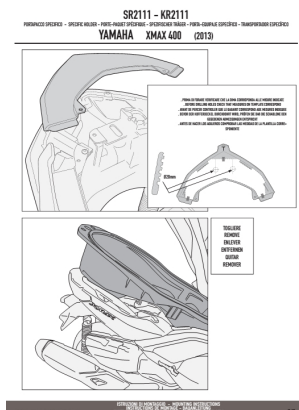

**Kappa KR2111 stelaż centralny monokey X-MAX 400 (13 > 16)****Cena :****534,00 zł**Nr katalogowy : **KR2111**Producent : **Kappa**Stan magazynowy : **bardzo wysoki**

Średnia ocena :

**Stelaż Kappa KR2111 , potrzebny do zamontowania kufra centralnego w systemie MONOKEY**

**Do motocykla**

**X-MAX 400 (13 > 16)**

PŁYTA MONTAŻOWA **WCHODZI W SKŁAD ZESTAWU.**

**Max obciążenie 6 kg.**

**Dostępne opcje Kappa KR2111 stelaż centralny monokey X-MAX 400 (13 > 16)**

» **Wybierz opcje z listy:** [KAPPA STELAŻ KUFRA CENTRALNEGO YAMAHA X-MAX 400 \(13-15\) \( Z PŁYTĄ MONOKEY \)](#) - niedostępny.