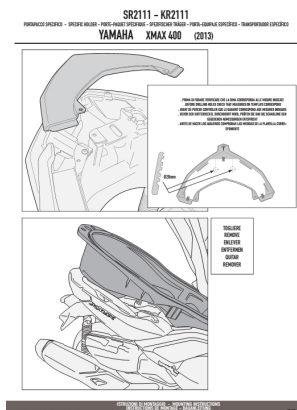

Kappa KR2111 stelaż centralny monokey X-MAX 400 (13 > 16)**Cena :****534,00 zł**Nr katalogowy : **KR2111**Producent : **Kappa**Stan magazynowy : **bardzo wysoki**

Średnia ocena :

Stelaż Kappa KR2111 , potrzebny do zamontowania kufra centralnego w systemie MONOKEY

Do motocykla

X-MAX 400 (13 > 16)

PŁYTA MONTAŻOWA **WCHODZI W SKŁAD ZESTAWU.**

Max obciążenie 6 kg.

Dostępne opcje Kappa KR2111 stelaż centralny monokey X-MAX 400 (13 > 16)

» **Wybierz opcje z listy:** [KAPPA STELAŻ KUFRA CENTRALNEGO YAMAHA X-MAX 400 \(13-15\) \(Z PŁYTA MONOKEY \)](#) - niedostępny.