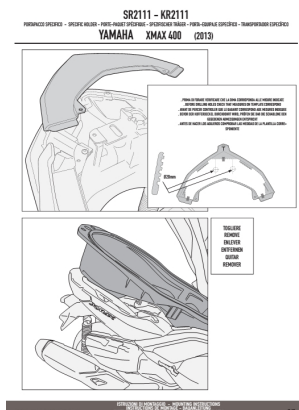

Kappa KR2111 stelaż centralny monokey X-MAX 400 (13 > 16)**Cena :****534,00 zł**Nr katalogowy : **KR2111**Producent : **Kappa**Stan magazynowy : **bardzo wysoki**

Średnia ocena :

Stelaż Kappa KR2111 , potrzebny do zamontowania kufra centralnego w systemie MONOKEY

Do motocykla

X-MAX 400 (13 > 16)

PŁYTA MONTAŻOWA **WCHODZI W SKŁAD ZESTAWU.**

Max obciążenie 6 kg.

Dostępne opcje Kappa KR2111 stelaż centralny monokey X-MAX 400 (13 > 16)

» **Wybierz opcje z listy:** [KAPPA STELAŻ KUFRA CENTRALNEGO YAMAHA X-MAX 400 \(13-15\) \(Z PŁYTĄ MONOKEY \)](#) - niedostępny.