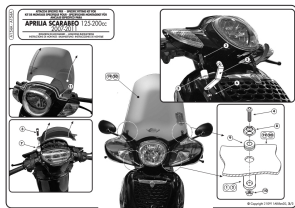

KAPPA A154A MOCOWANIE SZYBY APRILIA SCARABEO 125-200 (07-06, 11-14)**Cena :****144,00 zł**Nr katalogowy : **A154A**Producent : **Kappa**Stan magazynowy : **bardzo wysoki**

Średnia ocena :

Mocowanie szyby. Pasuje do APRILIA SCARABEO 125-200 (07-06, 11-14).

Dostępne opcje KAPPA A154A MOCOWANIE SZYBY APRILIA SCARABEO 125-200 (07-06, 11-14)

» **Wybierz opcje z listy:** KAPPA MOCOWANIE SZYBY APRILIA SCARABEO 125-200 (07-06, 11-14) - niedostępny, KAPPA MOCOWANIE SZYBY APRILIA SCARABEO 125-200 (07-06, 11-14) - niedostępny.