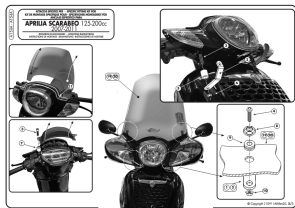

KAPPA A154A MOCOWANIE SZYBY APRILIA SCARABEO 125-200 (07-06, 11-14)**Cena :****144,00 zł**Nr katalogowy : **A154A**Producent : **Kappa**Stan magazynowy : **bardzo wysoki**

Średnia ocena :

Mocowanie szyby. Pasuje do APRILIA SCARABEO 125-200 (07-06, 11-14).

Dostępne opcje KAPPA A154A MOCOWANIE SZYBY APRILIA SCARABEO 125-200 (07-06, 11-14)

» **Wybierz opcje z listy:** [KAPPA MOCOWANIE SZYBY APRILIA SCARABEO 125-200 \(07-06, 11-14\)](#) - niedostępny.

Watermark