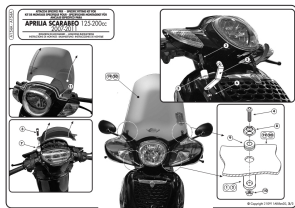

KAPPA A154A MOCOWANIE SZYBY APRILIA SCARABEO 125-200 (07-06, 11-14)**Cena :****144,00 zł**Nr katalogowy : **A154A**Producent : **Kappa**Stan magazynowy : **bardzo wysoki**

Średnia ocena :

Mocowanie szyby. Pasuje do APRILIA SCARABEO 125-200 (07-06, 11-14).