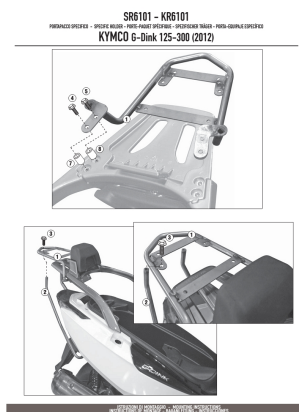

KAPPA KR6101 STELAŻ Centr. KYMCO G-DINK 125-300 (12-14)**Cena :****419,00 zł**Nr katalogowy : **KR6101**Producent : **Kappa**Stan magazynowy : **bardzo wysoki**

Średnia ocena :

Stelaż kufra centralnego w systemie MONOLOCK. Płyta wchodzi w skład zestawu. Pasuje do KYMCO G-DINK 125-300 (12-14).

Dostępne opcje KAPPA KR6101 STELAŻ Centr. KYMCO G-DINK 125-300 (12-14)

» **Wybierz opcje z listy:** [KAPPA STELAŻ KUFRA CENTRALNEGO KYMCO G-DINK 125/300 \(12-15\) \(BEZ PŁYTY \)](#) - niedostępny.

watermark