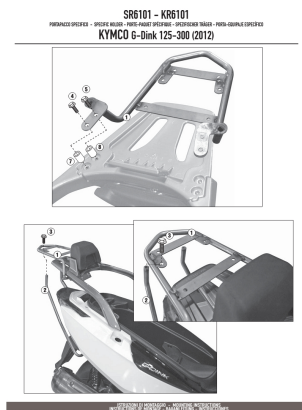

KAPPA KR6101 STELAŻ Centr. KYMCO G-DINK 125-300 (12-14)**Cena :****419,00 zł**Nr katalogowy : **KR6101**Producent : **Kappa**Stan magazynowy : **bardzo wysoki**

Średnia ocena :

Stelaż kufra centralnego w systemie MONOLOCK. Płyta wchodzi w skład zestawu. Pasuje do KYMCO G-DINK 125-300 (12-14).

Dostępne opcje KAPPA KR6101 STELAŻ Centr. KYMCO G-DINK 125-300 (12-14)

» **Wybierz opcje z listy:** [KAPPA STELAŻ KUFRA CENTRALNEGO KYMCO G-DINK 125/300 \(12-15\) \(BEZ PŁYTY \)](#) - niedostępny.

watermark