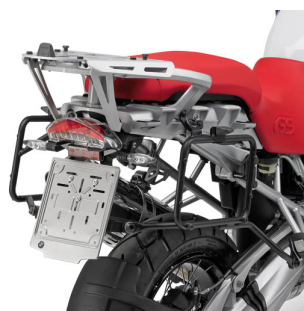

GIVI SRA692 stelaż centralny aluminium R 1200 GS 07-12**Cena :****859,00 zł**Nr katalogowy : **SRA692**Producent : **Givi**Stan magazynowy : **bardzo wysoki**

Średnia ocena :

Stelaż aluminiowy Givi SRA692 , potrzebny do zamontowania kufra centralnego w systemie MONOKEY.

Do motocykla

BMW R 1200 GS (07 - 12)

Maksymalna ładowność 6kg.

Płyta aluminiowa w zestawie. Nie pozwala na montaż światła STOP i centralnego zamka.

Uwaga! Stelaż nie jest kompatybilny z oryginalnymi stelażami kufrów bocznych BMW.

Dostępne opcje GIVI SRA692 stelaż centralny aluminium R 1200 GS 07-12

» **Wybierz opcje z listy:** GIVI STELAŻ KUFRA CENTRALNEGO Z ALUMINIOWĄ PŁYTĄ MONOKEY - BMW R 1200 GS (07 > 12) - dostępny, GIVI STELAŻ KUFRA CENTRALNEGO Z ALUMINIOWĄ PŁYTĄ MONOKEY - BMW R 1200 GS (07 > 12) - dostępny, GIVI STELAŻ KUFRA CENTRALNEGO Z ALUMINIOWĄ PŁYTĄ MONOKEY - BMW R 1200 GS (07 > 12) - dostępny, GIVI STELAŻ KUFRA CENTRALNEGO Z ALUMINIOWĄ PŁYTĄ MONOKEY - BMW R 1200 GS (07 > 12) - dostępny, GIVI SPEC,MOCOWANIE CENTRALNE / RACK/ BMW R1200GS"04-09 - niedostępny, GIVI SPEC,MOCOWANIE CENTRALNE / RACK/ BMW R1200GS"04-09 - niedostępny.