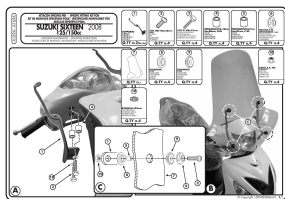

KAPPA A169A MOCOWANIE SZYBY SUZUKI SIXTEEN 125-150 (08-12)

Cena :

229,00 zł

Nr katalogowy : **A169A**

Producent : **Kappa**

Stan magazynowy : **bardzo wysoki**

Średnia ocena :

KAPPA MOCOWANIE SZYBY SUZUKI SIXTEEN 125-150 (08-12).

Dostępne opcje KAPPA A169A MOCOWANIE SZYBY SUZUKI SIXTEEN 125-150 (08-12)

» **Wybierz opcje z listy:** KAPPA MOCOWANIE SZYBY SUZUKI SIXTEEN 125-150 (08-12) - niedostępny, KAPPA MOCOWANIE SZYBY SUZUKI SIXTEEN 125-150 (08-12) (A169A) - niedostępny.

Watermark