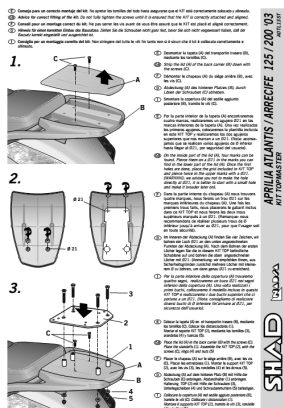

SHAD SHA0TL13ST Stelaż kufra centralnego Aprilia Atlantic 125/200/300/400/500

Cena :

111,00 zł

Nr katalogowy : **SHA0TL13ST**

Producent : **SHAD_IMP**

Stan magazynowy : **bardzo wysoki**

Średnia ocena :

- uniwersalny adapter można zamontować do każdej wersji
- pasują także uniwersalne płyty adaptera do wielu innych producentów
- ramki zostały zaprojektowane specjalnie do cech i ilości miejsca na każdym modelu
- wysoka jakość wykonania i łatwy montaż