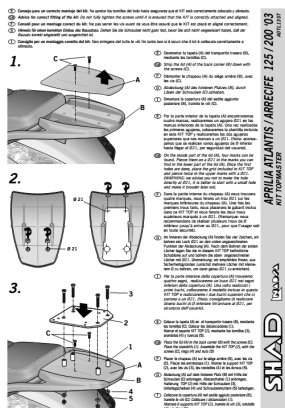

SHAD SHA0TL13ST Stelaż kufra centralnego Aprilia Atlantic 125/200/300/400/500

Cena :

111,00 zł

Nr katalogowy : **SHA0TL13ST**

Producent : **SHAD_IMP**

Stan magazynowy : **bardzo wysoki**

Średnia ocena :

- uniwersalny adapter można zamontować do każdej wersji
- pasują także uniwersalne płyty adaptera do wielu innych producentów
- ramki zostały zaprojektowane specjalnie do cech i ilości miejsca na każdym modelu
- wysoka jakość wykonania i łatwy montaż