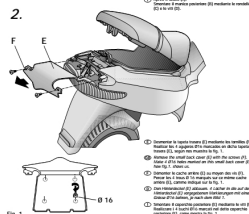

SHAD SHG0R57T Stelaż kufra centralnego Gilera Runner 50/125/180 2002

GILERA RUNNER 50 SP '97
MT TOP CASE
SHAD
LUBOX

Cena :

171,00 zł

Nr katalogowy : **SHG0R57T**

Producent : **SHAD_IMP**

Stan magazynowy : **bardzo wysoki**

Średnia ocena :

- uniwersalny adapter można zamontować do każdej wersji
- pasują także uniwersalne płyty adaptera do wielu innych producentów
- ramki zostały zaprojektowane specjalnie do cech i ilości miejsca na każdym modelu
- wysoka jakość wykonania i łatwy montaż