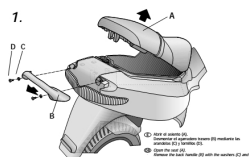

SHAD SHG0R57T Stelaż kufra centralnego Gilera Runner 50/125/180 2002

GILERA RUNNER 50 SP '97
MT TOP CASE
SHAD
LUBOX

Cena :

171,00 zł

Nr katalogowy : **SHG0R57T**

Producent : **SHAD_IMP**

Stan magazynowy : **bardzo wysoki**

Średnia ocena :

- uniwersalny adapter można zamontować do każdej wersji
- pasują także uniwersalne płyty adaptera do wielu innych producentów
- ramki zostały zaprojektowane specjalnie do cech i ilości miejsca na każdym modelu
- wysoka jakość wykonania i łatwy montaż