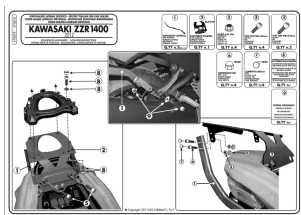

GIVI 4106FZ STELAŻ CENTRALNY KUFRA KAWASAKI ZZR 1400 (12 > 15)**Cena :****429,00 zł**Nr katalogowy : **4106FZ**Producent : **Givi**Stan magazynowy : **bardzo wysoki**

Średnia ocena :

Stelaż kufra centralnego. Możliwość skorzystania z systemu MONOKEY (płyty KM5 or KM7) lub MONOLOCK (płyty KM5M or KM6M). Płyty nie wchodzą w skład zestawu. Pasuje do KAWASAKI ZZR 1400 (12 > 15).

Dostępne opcje GIVI 4106FZ STELAŻ CENTRALNY KUFRA KAWASAKI ZZR 1400 (12 > 15)

» **Wybierz opcje z listy:** GIVI STELAŻ KUFRA CENTRALNEGO (BEZ PŁYTY) - KAWASAKI ZZR 1400 (12 > 15) - dostępny, GIVI MOCOWANIE CENTRALNE KUFRA / RACK/ KAW,ZZR1400'12 - niedostępny, GIVI ŚRUBY / SCREWS KIT 4106FZ - niedostępny.