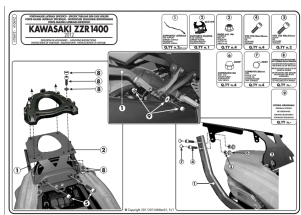

GIVI 4106FZ STELAŻ CENTRALNY KUFRA KAWASAKI ZZR 1400 (12 > 15)**Cena :****429,00 zł**Nr katalogowy : **4106FZ**Producent : **Givi**Stan magazynowy : **bardzo wysoki**

Średnia ocena :

Stelaż kufra centralnego. Możliwość skorzystania z systemu MONOKEY (płyty KM5 or KM7) lub MONOLOCK (płyty KM5M or KM6M). Płyty nie wchodzą w skład zestawu. Pasuje do KAWASAKI ZZR 1400 (12 > 15).

Dostępne opcje GIVI 4106FZ STELAŻ CENTRALNY KUFRA KAWASAKI ZZR 1400 (12 > 15)

» **Wybierz opcje z listy:** GIVI MOCOWANIE CENTRALNE KUFRA / RACK/ KAW,ZZR1400'12 - niedostępny, GIVI ŚRUBY / SCREWS KIT 4106FZ - niedostępny, GIVI STELAŻ KUFRA CENTRALNEGO (BEZ PŁYTY) - KAWASAKI ZZR 1400 (12 > 15) - niedostępny.