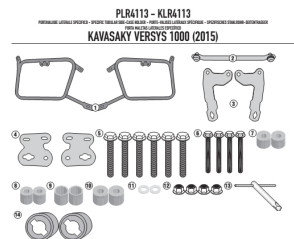

## Kappa KLR4113 stelaż boczny do Versys 1000 15-16

**Cena :**

**899,00 zł**

Nr katalogowy : **KLR4113**

Producent : **Kappa**

Stan magazynowy : **bardzo wysoki**

Średnia ocena :

**Stelaż z systemem szybkiego demontażu pod kufry boczne MONOKEY  
(komplet na obie strony) **Kappa** KLR4113**

**Do Kawasaki:**

**Versys 1000 (15 > 16)**

**Dostępne opcje Kappa KLR4113 stelaż boczny do Versys 1000 15-16**

» **Wybierz opcje z listy:** KAPPA STELAŻ KUFRÓW BOCZNYCH SZYBKIEGO MONTAŻU MONOKEY KAWASAKI VERSYS 1000 (15-16) - RÓWNIEŻ POD KUFRY MONOKEY RETRO-FIT K-VENTURE ALU ORAZ K'MISSION ALU - niedostępny, KAPPA STELAŻ KUFRÓW BOCZNYCH SZYBKIEGO MONTAŻU MONOKEY KAWASAKI VERSYS 1000 (15-16) - RÓWNIEŻ POD KUFRY K-VENTURE ALU - niedostępny.