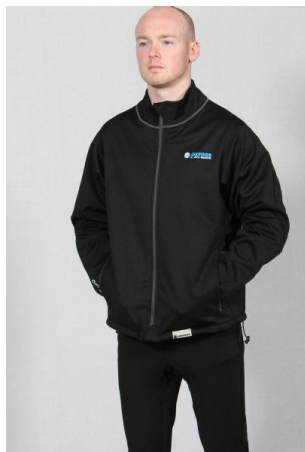

OXFORD kurtka termiczna**Cena :****369,00 zł**Nr katalogowy : **LA46**Producent : **Oxford**Stan magazynowy : **bardzo wysoki**

Średnia ocena :

Nowa wersja termoaktywnej wiatroodpornej odzieży od angielskiego OXFORD. W tym roku został odświeżony design ubiorów, natomiast jego wyjątkowe, doskonale właściwości termoizolacyjne pozostały niezmiennie. Odzież polecana do jazdy w chłodne dni. Wykonana jest z rewolucyjnego materiału CHILLTEX, którego zewnętrzna warstwa przypomina cienki neopren, natomiast wewnętrzna strona pokryta jest przyjemnym w dotyku i doskonale utrzymującym ciepło mikropolarem. Materiał CHILLTEX doskonale izoluje od zimna i posiada właściwości oddychające. Przednia część bluzy i spodni wykonana jest z materiału CHILLTEX, a tylna część z elastycznej oddychającej tkaniny. To połączenie chroni motocyklistę podczas jazdy przed zimnem i jednocześnie umożliwia „oddychalność” poprzez odparowanie nadmiaru ciepła przez tylną część. Komplet można uzupełnić o elementy tej serii: kołnierze w dwóch rodzajach, kominiarke, skarpety oraz ocieplacze na kolana.