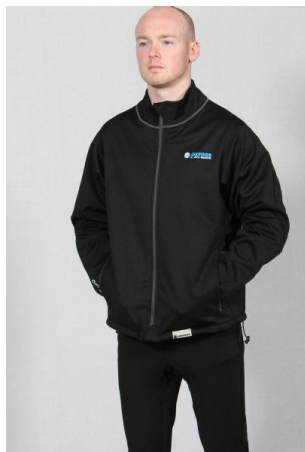

**OXFORD kurtka termiczna****Cena :****369,00 zł**Nr katalogowy : **LA46**Producent : **Oxford**Stan magazynowy : **bardzo wysoki**

Średnia ocena :

Nowa wersja termoaktywnej wiatroodpornej odzieży od angielskiego OXFORD. W tym roku został odświeżony design ubiorów, natomiast jego wyjątkowe, doskonale właściwości termoizolacyjne pozostały niezmiennie. Odzież polecana do jazdy w chłodne dni. Wykonana jest z rewolucyjnego materiału CHILLTEX, którego zewnętrzna warstwa przypomina cienki neopren, natomiast wewnętrzna strona pokryta jest przyjemnym w dotyku i doskonale utrzymującym ciepło mikropolarem. Materiał CHILLTEX doskonale izoluje od zimna i posiada właściwości oddychające. Przednia część bluzy i spodni wykonana jest z materiału CHILLTEX, a tylna część z elastycznej oddychającej tkaniny. To połączenie chroni motocyklistę podczas jazdy przed zimnem i jednocześnie umożliwia „oddychalność” poprzez odparowanie nadmiaru ciepła przez tylną część. Komplet można uzupełnić o elementy tej serii: kołnierze w dwóch rodzajach, kominiarke, skarpety oraz ocieplacze na kolana.